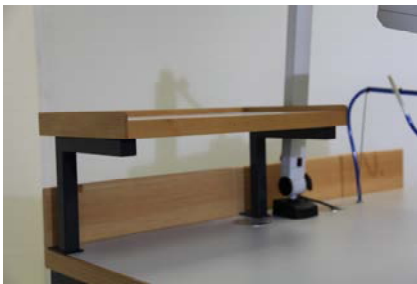

ETABLI D'EXPOSITION - N° 11

Etabli :

- Châssis métal 50x50 mm, thermolaqué gris foncé, patins de réglage de niveau. 3 jupes sur les côtés en mélaminé hêtre, fixées entre les pieds .
- 1 plateau stratifié gris, ép. 40 mm, forme aile d'avion avec 2 passe-câble, 1 plaque de lampe, 1 trou pour vacuum. Bordure sur 2 côtés, réhausse à l'arrière.
- 1 layette en hêtre massif verni, fermeture centrale, comprenant 4 tiroirs, soit : 3 petits tiroirs et 1 grand tiroir.

Accessoires :

- 1 lampe Waldmann
- 1 support vacuum
- 1 gouttière
- 1 range-chaise

Dimensions : 1'200 x 820 mm - ht. 850 mm

Poids : 107 kg

Prix départ nos ateliers : 1'900.- chf TVA incluse / Etabli vendu dans l'état actuel, sans aucune garantie.