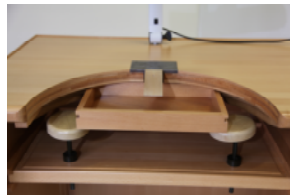

## ETABLI D'EXPOSITION - N° 5

Etabli :

- Piétement composé de 2 côtés pleins, 1 dos fixe, 4 patins de réglage  
Exécution : plaqué hêtre verni.
- Plateau en hêtre massif avec chants arrondis. Découpe demi-lune désaxée pour emplacement de travail.
- 1 layette comprenant à 7 tiroirs et 1 tirette écriteire en hêtre massif.
- 1 casier vertical ouvert en hêtre verni.
- 1 tiroir sous plateau
- Plateau sertisseur avec accoudoirs
- Peau de mouton pour bijoutier

Accessoires :

- 1 tirette à scier avec plaque d'étau
- 1 caisson technique

Dimensions : 1'500 x 750 mm - ht. 1000 mm

**Prix départ nos ateliers : 5'000.- chf TVA incluse**