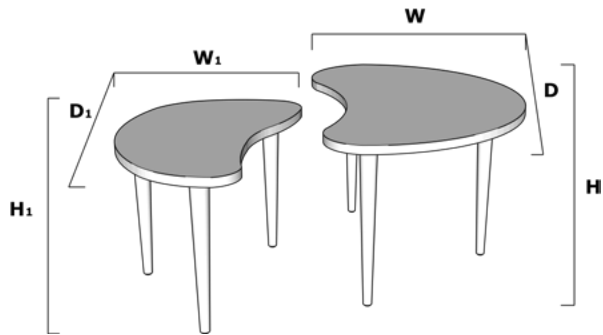

FINITIONS

Marbre

Indian

Acier

Shiny

Matt

Tables basses

SEED

MSA.SEE.1 W: 80cm D: 54cm H: 40cm

MSA.SEE.2 W: 60cm D: 40cm H: 35cm

FINITIONS

Laque

Bois naturel

Tables basses

SEST

MSA.SES.1 W: Ø40cm H: 45cm