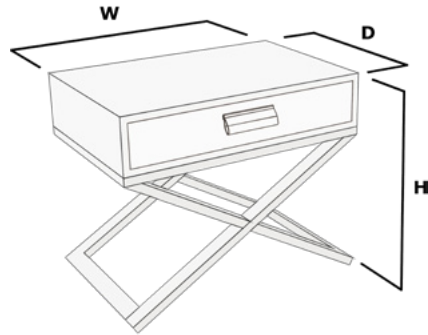

Marquina

Tables de nuit
DELUXE

MSN.DEL.1

W: 60cm D: 40cm H: 50cm

FINITIONS

Laque

Laque métallisée

Acier