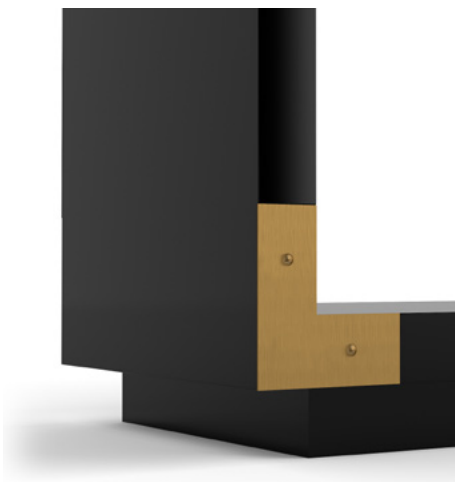

W: 60cm D: 40cm H: 180cm

EST.MAS.2

W: 120cm D: 40cm H: 180cm

FINITIONS

Laque

Métal décoré

Étagères
TAO

- EST.TAO.1 W: 180cm D: 30cm H: 120cm
- EST.TAO.2 W: 180cm D: 30cm H: 159cm
- EST.TAO.3 W: 240cm D: 30cm H: 120cm
- EST.TAO.4 W: 240cm D: 30cm H: 159cm