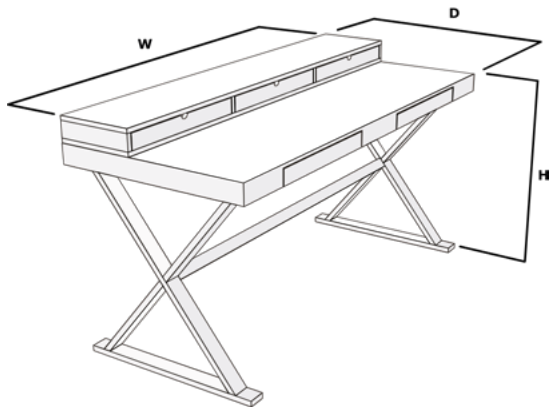

Teinté

Métal décoré

Acier

Bureaux
SWELL

ESC.SWE.1

W: 140cm D: 50cm H: 75cm

FINITIONS

Bureaux
TEMPLO