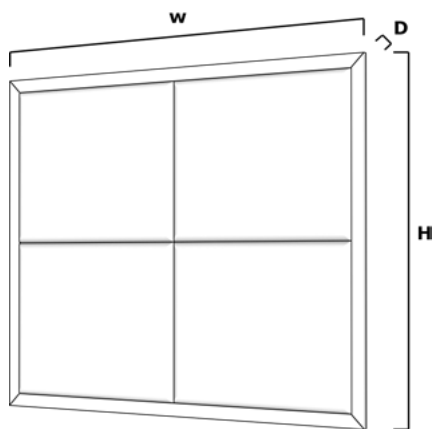

Métal décoré

Copper

Céramique

Lux

TÊTES DE LIT

Têtes de lit
CHIC DELUXE

- CAB.CHI.1 W: 162cm D: 5cm H: 162cm
- CAB.CHI.2 W: 172cm D: 5cm H: 162cm
- CAB.CHI.3 W: 192cm D: 5cm H: 162cm

FINITIONS