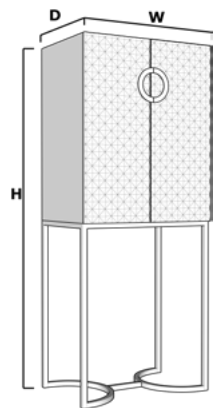

APA.JUV.1

W: 60cm D: 40cm H: 150cm

FINITIONS

Laque

Laque métallisée

Métal décoré