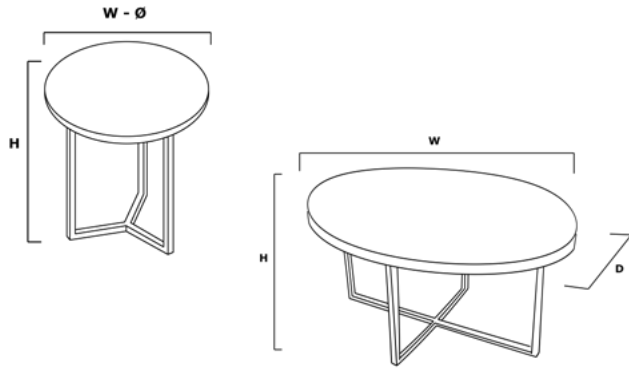

Métal décoré

Acier

Tables basses
BASIC

- MSA.BAS.1 W: 60cm D: 60cm H: 50cm
- MSA.BAS.2 W: 80cm D: 80cm H: 40cm
- MSA.BAS.3 W: 100cm D: 100cm H: 40cm

FINITIONS

Laque

Laque métallisée

Métal décoré

Tables basses
BIJOU

MSA.BIJ.1

W: Ø40cm H: 44cm

MSA.BIJ.2

W: 70cm D: 40cm H: 35cm

FINITIONS

Métal liquide

Gold