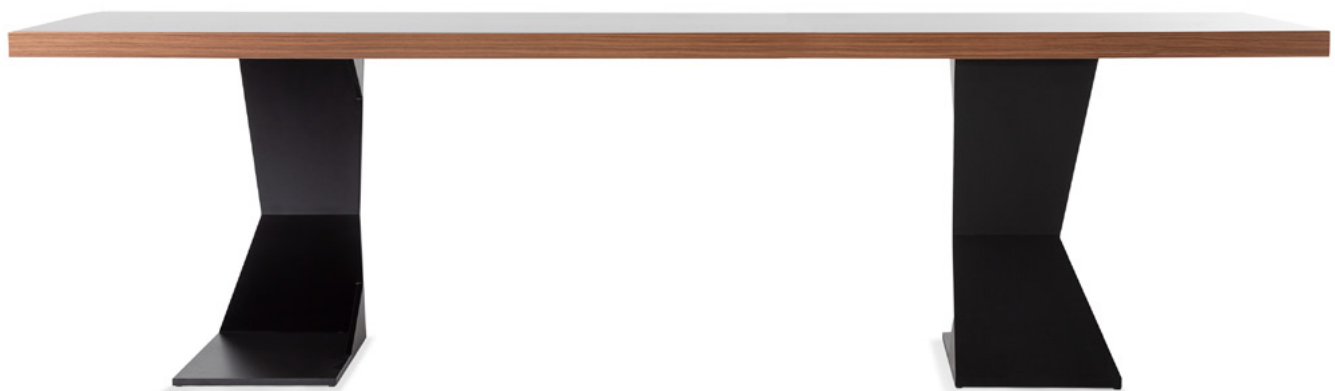

Tables de séjour
SPIRITUALE