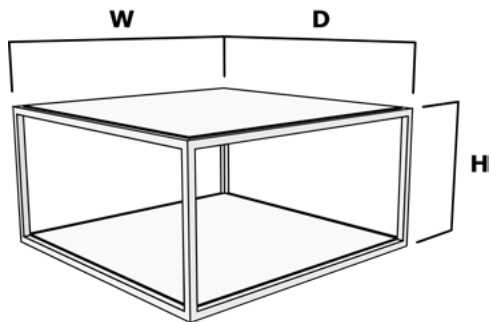

Miroir ancien

Tables basses
SUTIL

- MSA.SUT.1 W: 60cm D: 60cm H: 50cm
- MSA.SUT.2 W: 80cm D: 80cm H: 40cm
- MSA.SUT.2 W: 110cm D: 110cm H: 40cm

FINITIONS

Tables basses

TRÉ

MSA.TRE.1

W: Ø60cm H: 60cm