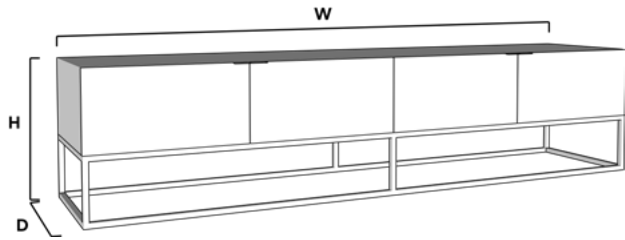

FINITIONS

Laque

Laque métallisée

Métal décoré

Céramique

Buffets bas
LOFT

BUC.LOF.1 W: 120cm D:40cm H: 35cm

BUC.LOF.2 W: 180cm D:40cm H: 35cm

FINITIONS

Laque

Laque métallisée

Métal décoré

Acier

Buffets bas
SUTIL

BUC.SUT.1

W: 240cm D:40cm H: 45cm

FINITIONS

Laque

Teinté

Métal décoré

Buffets bas
TAO

BUC.TAO.1 W: 200cm D:35cm H: 35cm

BUC.TAO.2 W: 240cm D:35cm H: 35cm

FINITIONS