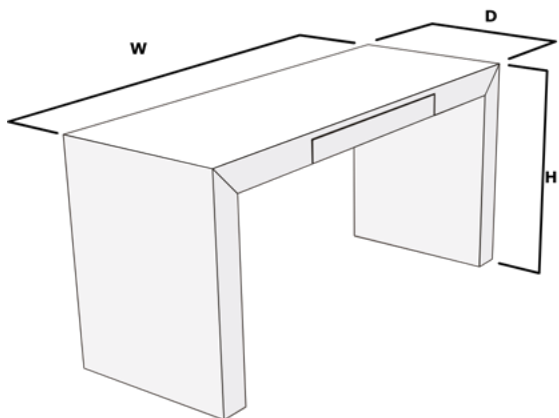

W: 60cm D: 40cm H: 180cm

EST.MAS.2

W: 120cm D: 40cm H: 180cm

FINITIONS

Laque

Métal décoré

Étagères
TAO

- EST.TAO.1 W: 180cm D: 30cm H: 120cm
- EST.TAO.2 W: 180cm D: 30cm H: 159cm
- EST.TAO.3 W: 240cm D: 30cm H: 120cm
- EST.TAO.4 W: 240cm D: 30cm H: 159cm

FINITIONS

Laque 
Black

Bois naturel 
Walnut

BUREAUX

Bureaux
ADN

ESC.ADN.1

W: 160cm D: 60cm H: 78cm

FINITIONS