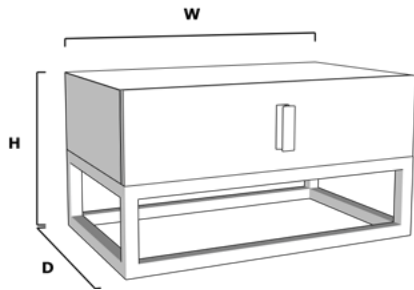

MSN.ETE.1

W: 80cm D: 45cm H: 40cm

FINITIONS

Bois naturel

Walnut

Laque

Métal décoré

Old Brass Copper Niquel moon

Marbre

Marquina Carrara