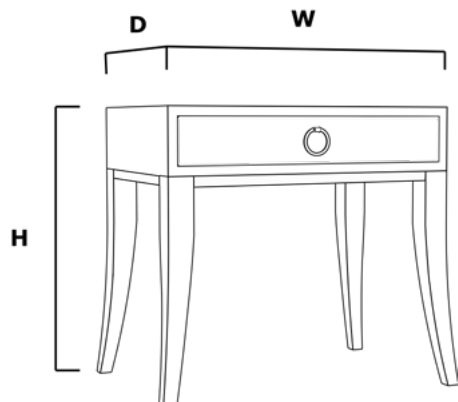

MSN.SWE.1

W: 60cm D: 40cm H: 55cm

FINITIONS