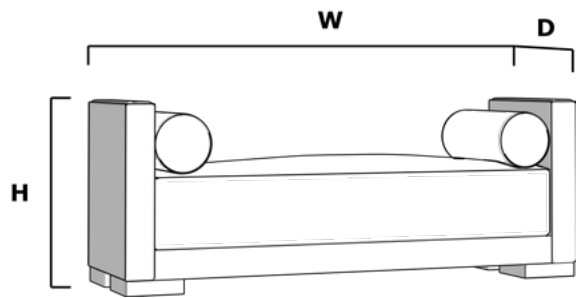

Acier

Tables de nuit
SWELL

MSN.SWE.1

W: 60cm D: 40cm H: 55cm

FINITIONS

BANCS

Bancs
COCO NEW

BAN.CON.1 W: 160cm D: 60cm H: 63cm