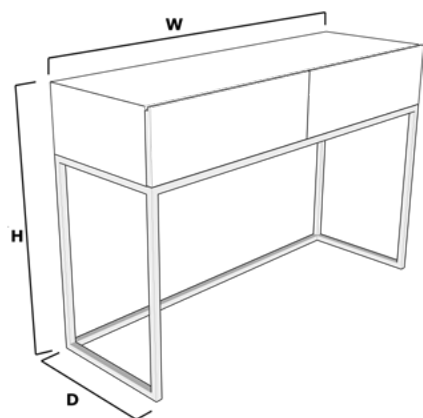

Cuir naturel

Métal décoré

Old Brass

Consoles
LOFT

CON.LOF.1 W: 120cm D:40cm H: 80cm

CON.LOF.2 W: 180cm D:40cm H: 80cm

FINITIONS

Laque