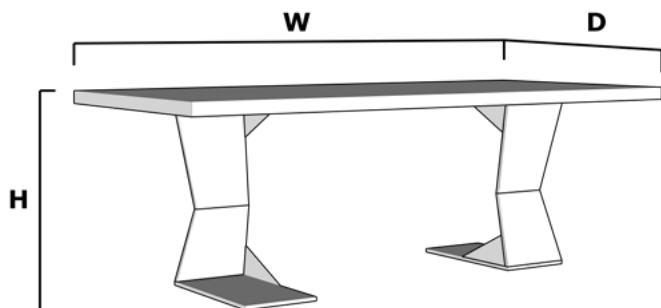

MSC.SPI.1

W: 240cm D: 100cm H: 75cm

MSC.SPI.2

W: 280cm D: 110cm H: 75cm

FINITIONS

Laque

Black

Bois naturel

Walnut