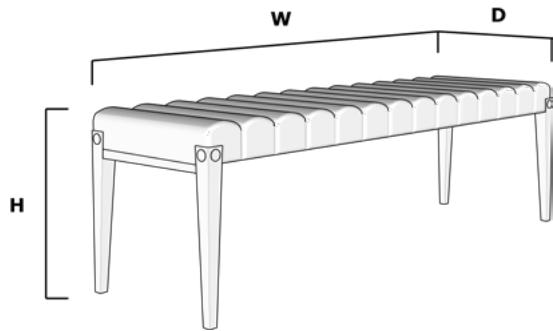

Bancs
FLUSS

BAN.FLU.1

W: 150cm D: 50cm H: 55cm

FINITIONS

Tissu **C**
Custom fabric

PIEDS ET POIGNÉES EN BRONZE

Bancs
NEBRA

BAN.NEB.1