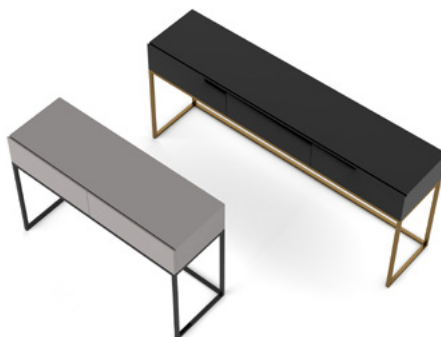

CON.LOF.1 W: 120cm D:40cm H: 80cm

CON.LOF.2 W: 180cm D:40cm H: 80cm

FINITIONS

Laque

Laque métallisée

Métal décoré

Acier