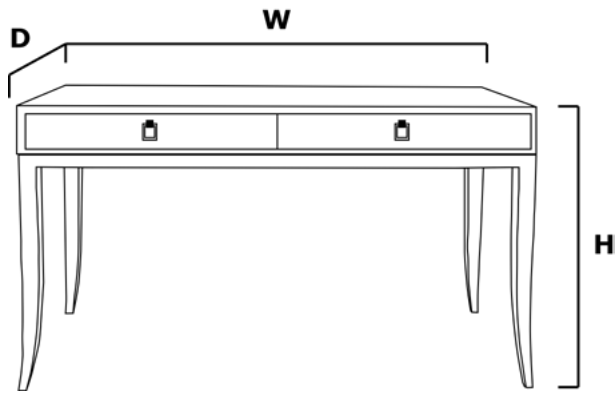

Teinté

Métal décoré

Acier

Bureaux
SWELL

ESC.SWE.1

W: 140cm D: 50cm H: 75cm

FINITIONS

Bureaux
TEMPLO