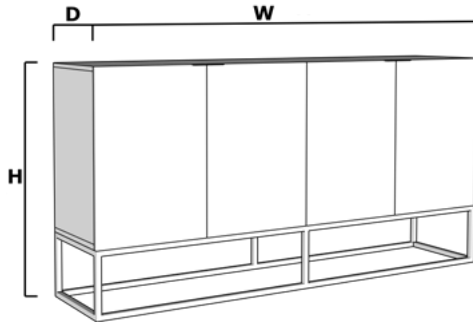

Métal décoré

Acier

Buffets
SUTIL

APA.SUT.1

W: 180cm D: 40cm Z: 85cm

FINITIONS

Laque

Laque métallisée