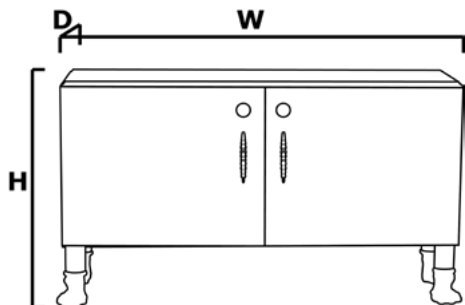

Marfil

White

Buffets
POMPADOUR

APA.POM.1

W: 140cm D: 40cm H: 80cm

FINITIONS

Laque

Laque métallisée