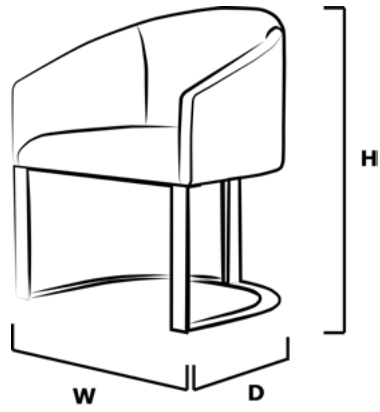

Tissu

C

Custom fabric

Laque

Teinté

Chaises et fauteuils
NOUVEAU

SIL.NOU.1

W: 62cm D: 56cm H: 76cm