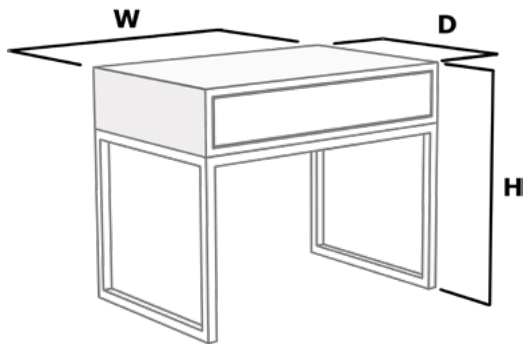

MSN.SUT.1

W: 60cm D: 40cm H: 50cm

FINITIONS

Laque

Laque métallisée

Métal décoré

Acier