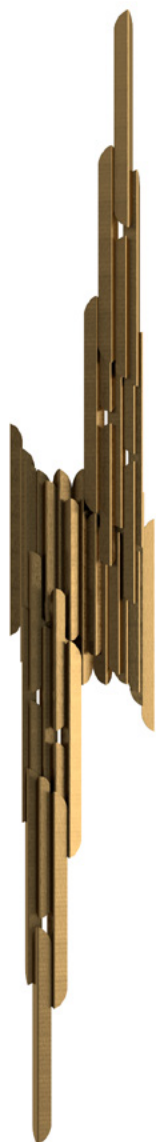

Lampes
ZEUS