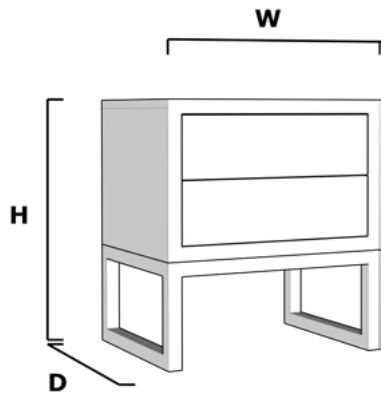

Old Brass Copper Niquel moon

Marbre

Carrara

Tables de nuit
STEEL H

MSN.STH.1

W: 50cm D: 40cm H: 55cm

FINITIONS

Laque