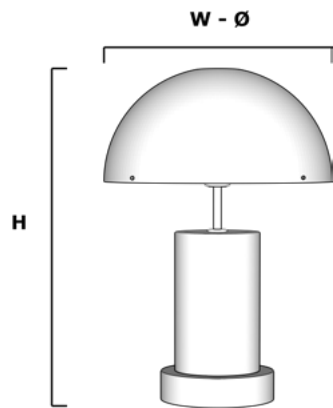

W: 50cm D: 20cm H: 50cm

FINITIONS

Laque

Laque métallisée

Métal décoré

Lampes
KOLO

LUM.KOLO.1 W: Ø40cm H: 60cm

FINITIONS