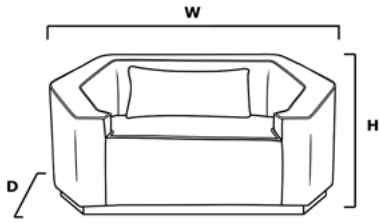

C

Custom
fabric

Laque

Black

Canapés
PARADISE

1

2/3

SOF.PAR.1 W: 110cm D: 80cm H: 70cm