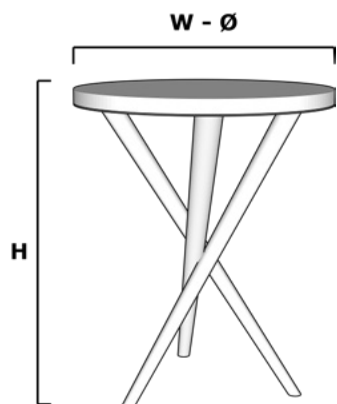

Tables basses
BIJOU

MSA.BIJ.1

W: Ø40cm H: 44cm

MSA.BIJ.2

W: 70cm D: 40cm H: 35cm

FINITIONS

Métal liquide

Gold

Marbre

Marquina

Tables basses
BRANCH

MSA.BRA.1

W: Ø40cm H: 50cm

FINITIONS

Laque

Métal décoré