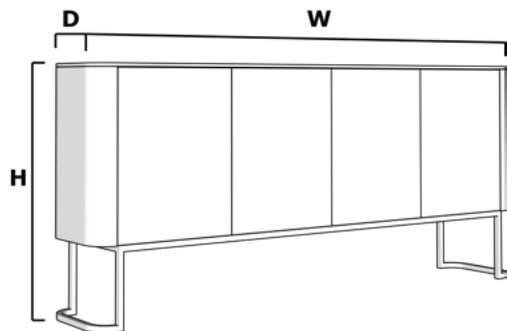

Marbre

PIEDS, POIGNÉES ET ÉPIS EN BRONZE

Buffets
SLEDO

APA.SLE.1

W: 200cm D: 35cm H: 90cm

FINITIONS

Laque

Laque métallisée