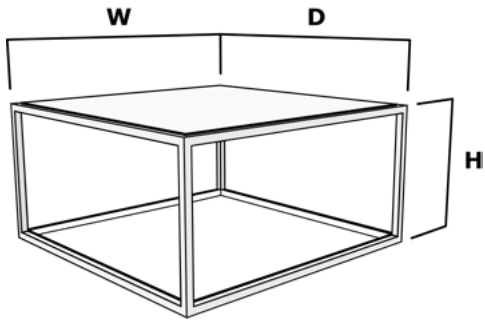

MSA.ANC.1

W: 80cm D: 80cm H: 40cm

MSA.ANC.2

W: 100cm D: 100cm H: 40cm

FINITIONS

Métal liquide

Gold

Miroir ancien