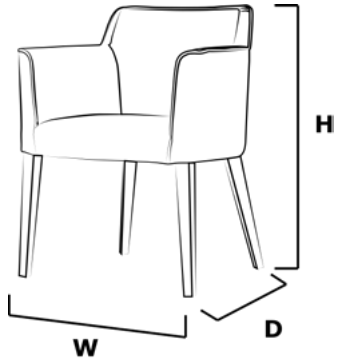

C

Custom fabric

Laque

Métal décoré

Chaises et fauteuils
COCO

SILCOC.1

W: 62cm D: 57cm H: 80cm

FINITIONS