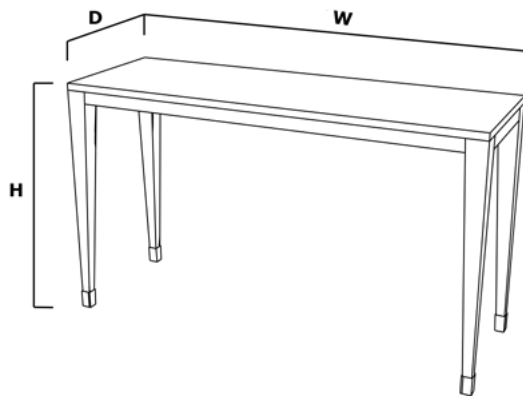

CON.MAL.1

W: 120cm D:38cm H: 70cm

FINITIONS

Laque

Marbre

Métal décoré