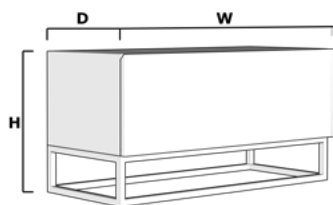

BUC.DEE.1

W: 200cm D:50cm H: 51cm

FINITIONS

Laque

Laque métallisée

Acier

Buffets bas
JOIN THE LINE

- BUC.JTL.1** W: 90cm D:40cm H: 56cm
- BUC.JTL.2** W: 182cm D:40cm H: 56cm
- BUC.JTL.3** W: 274cm D:40cm H: 56cm
- BUC.JTL.4** W: 366cm D:40cm H: 56cm
- BUC.JTL.5** W: 458cm D:40cm H: 56cm
- BUC.JTL.6** W: 550cm D:40cm H: 56cm

FINITIONS

Laque

Laque métallisée

Métal décoré

Buffets bas
JOIN

- BUC.JOI.1** W: 90cm D:40cm H: 56cm
- BUC.JOI.2** W: 182cm D:40cm H: 56cm
- BUC.JOI.3** W: 274cm D:40cm H: 56cm
- BUC.JOI.4** W: 366cm D:40cm H: 56cm
- BUC.JOI.5** W: 458cm D:40cm H: 56cm
- BUC.JOI.6** W: 550cm D:40cm H: 56cm

FINITIONS

Laque

Laque métallisée

Métal décoré

Céramique

Buffets bas
LOFT

BUC.LOF.1 W: 120cm D:40cm H: 35cm

BUC.LOF.2 W: 180cm D:40cm H: 35cm