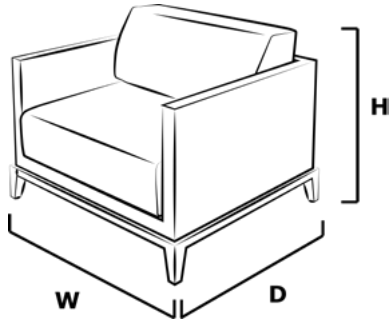

Black	Blue	Graphite	Vison	Mole	Moka	Smoke	Steam	Stone	Dusty	Marfil	White

Métal décoré

Old Brass	Copper	Niquel moon

Chaises et fauteuils
MALDIKA

SIO.MAL.1

W: 100cm D: 90cm H: 80cm

FINITIONS

Tissu **C**
Custom fabric