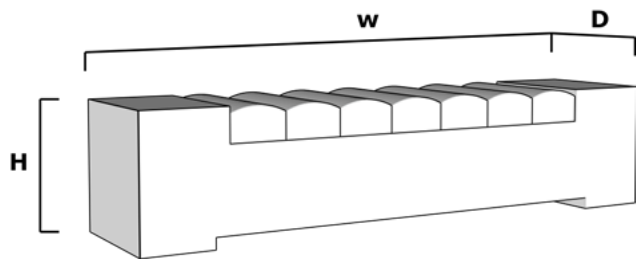

Laque

Teinté

Bancs
VOLUPTO

BAN.VOL.1

W: 200cm D: 50cm H: 45cm

FINITIONS

Tissu

C