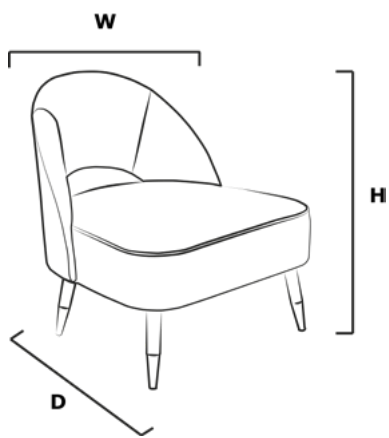

SIO.BIG.1

W: 72cm D: 72cm H: 75cm

FINITIONS

Tissu

C

Custom fabric

Laque

Teinté