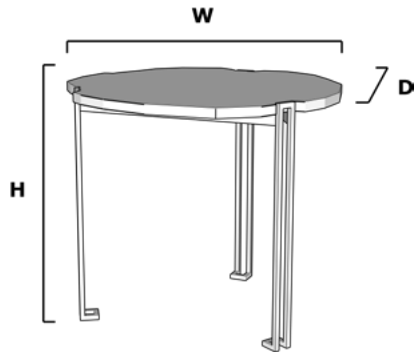

W: 45cm D: 30cm H: 55cm

FINITIONS

Laque

Métal décoré

Bois naturel

Tables basses
MING

MSA.MIN.1

W: Ø50cm H: 50cm