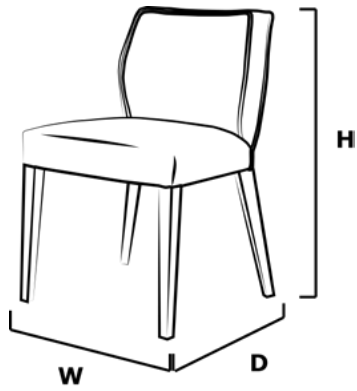

SIL.SYN.1

W: 50cm D: 55cm H: 78cm

FINITIONS

Tissu **C**
Custom fabric

Laque

Black	Blue	Graphite	Vison	Mole	Moka	Smoke	Steam	Stone	Dusty	Marfil	White

Teinté

Grey	Yakisugi	Carbon	Graphit	Wenge