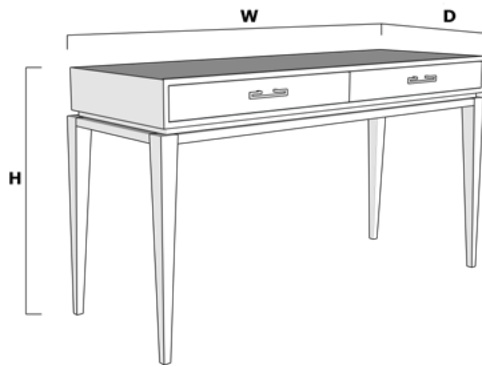

Laque métallisée

Métal décoré

Acier

Bureaux
MALDIKA

ESC.MAL.1

W: 140cm D: 50cm H: 79cm

FINITIONS

Bureaux
PLAT

ESC.PLA.1

W: 180cm D: 80cm H: 77cm

ESC.PLA.2

W: 180cm D: 80cm H: 75cm

FINITIONS

Laque

Laque métallisée

Bois naturel