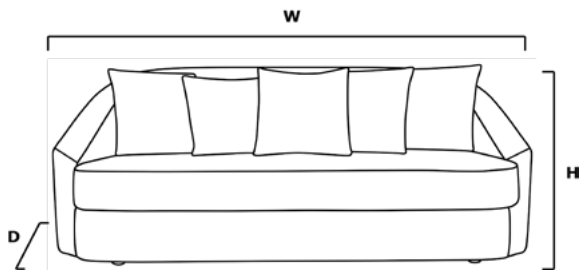

Métal décoré

Old Brass

Copper

Niquel moon

Canapés
VOLUPTO

SOF.VOL.1

W: 200cm D: 100cm H: 70cm

SOF.VOL.2