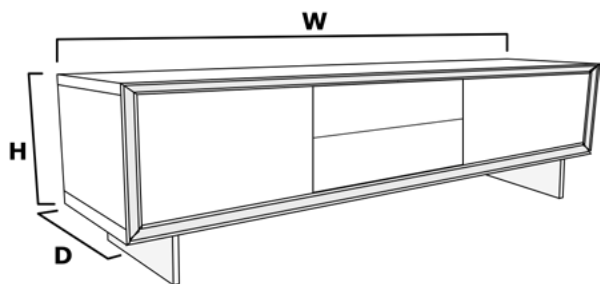

APA.VIC.1

W: 180cm D: 40cm H: 80cm

FINITIONS

Laque

Laque métallisée

Métal décoré

BUFFETS BAS

Buffets bas
DEEP

BUC.DEE.1

W: 200cm D:50cm H: 51cm

FINITIONS

Laque

Laque métallisée

Acier

Buffets bas
JOIN THE LINE

- BUC.JTL.1** W: 90cm D:40cm H: 56cm
- BUC.JTL.2** W: 182cm D:40cm H: 56cm
- BUC.JTL.3** W: 274cm D:40cm H: 56cm
- BUC.JTL.4** W: 366cm D:40cm H: 56cm
- BUC.JTL.5** W: 458cm D:40cm H: 56cm
- BUC.JTL.6** W: 550cm D:40cm H: 56cm