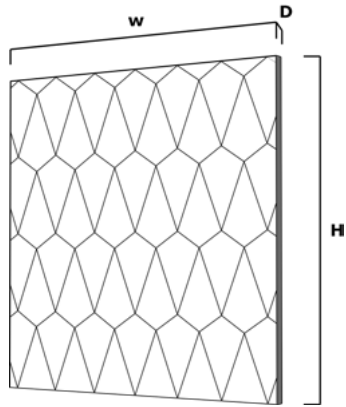

Métal décoré

Copper

Céramique

Lux

TÊTES DE LIT

Têtes de lit
CHIC DELUXE

- CAB.CHI.1 W: 162cm D: 5cm H: 162cm
- CAB.CHI.2 W: 172cm D: 5cm H: 162cm
- CAB.CHI.3 W: 192cm D: 5cm H: 162cm

FINITIONS

Têtes de lit
CONTRADICTION

- CAB.CON.1 W: 162cm D: 6cm H: 172cm
- CAB.CON.2 W: 172cm D: 6cm H: 172cm
- CAB.CON.3 W: 192cm D: 6cm H: 192cm

FINITIONS

Têtes de lit
DEW DROPS

- CAB.DEW.1 W: 162cm D: 5cm H: 200cm
- CAB.DEW.2 W: 172cm D: 5cm H: 200cm
- CAB.DEW.3 W: 192cm D: 5cm H: 200cm

FINITIONS

Laque

Métal décoré

Tissu

Têtes de lit
HARD CHIC

CAB.HAR.1 W: 162cm D: 9.5cm H: 124cm

CAB.HAR.2 W: 172cm D: 9.5cm H: 124cm

CAB.HAR.2 W: 192cm D: 9.5cm H: 124cm