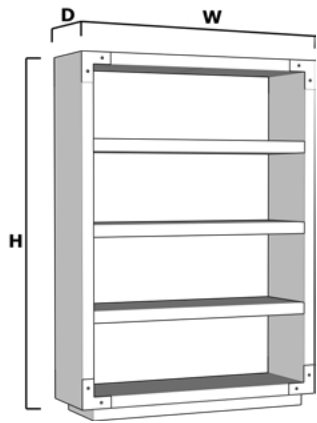

EST.MAS.1

W: 60cm D: 40cm H: 180cm

EST.MAS.2

W: 120cm D: 40cm H: 180cm

FINITIONS

Laque

Métal décoré