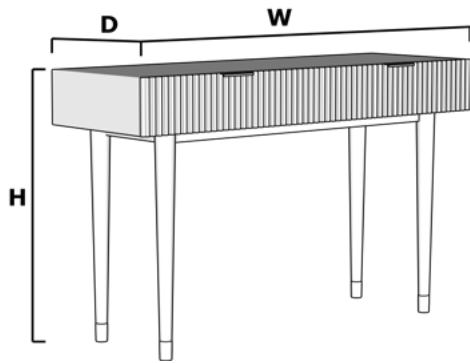

CON.OBE.1

W: 120cm D:40cm H: 80cm

FINITIONS

Laque

Laque métallisée

Métal décoré