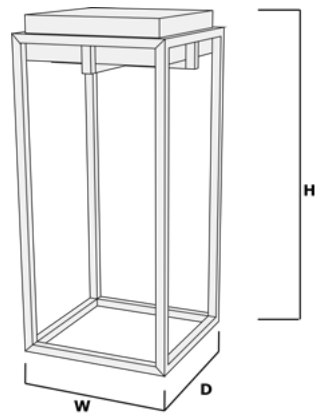

I

CON.SPI.1

W: 34cm D:34cm H: 80cm

FINITIONS

Laque

Laque métallisée

Métal décoré

Acier