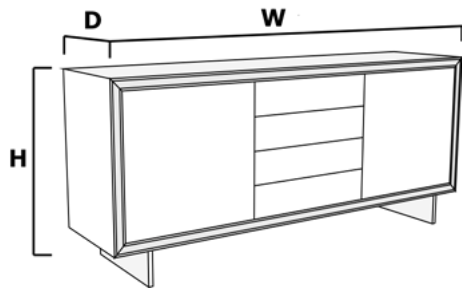

TÊTES DE LIT.....	165-181
TABLES DE NUIT.....	183-201
BANCS	203-219
CHAISES ET FAUTEUILS	221-247
CANAPÉS	249-267
LAMPES	269-287
MIROIRS	289-297

BUFFETS

Buffets
AD HOC

APA.ADH.1

W: 100cm D: 47cm H: 150cm

FINITIONS

Laque

Bois naturel

Métal décoré

Buffets
DEEP

APA.DEE.1

W: 200cm D: 50cm H: 85cm

FINITIONS

Laque