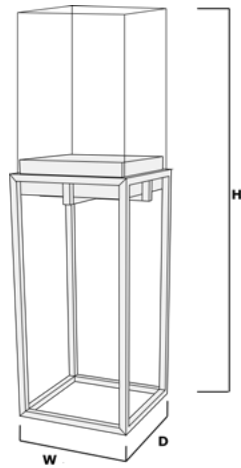

CON.ANC.1

W: 34cm D:34cm H: 130cm

FINITIONS

Laque

Laque métallisée

Métal liquide

Méthacrylate