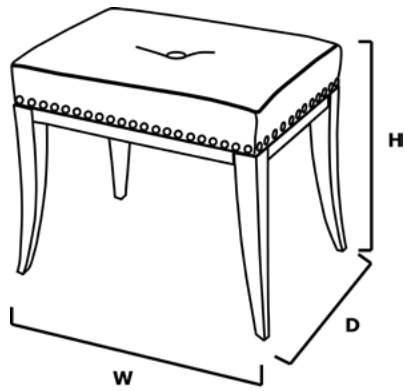

BAN.SWE.1

W: 64cm D: 34cm H: 54cm

FINITIONS

Tissu

C

Custom fabric

Laque

Teinté