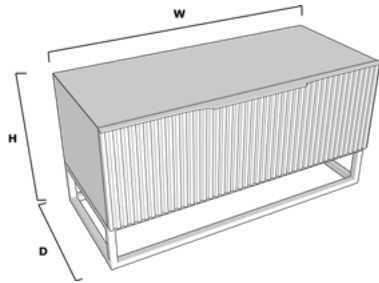

BUC.DEE.1

W: 200cm D:50cm H: 51cm

FINITIONS

Laque

Laque métallisée

Acier

Buffets bas
JOIN THE LINE

- BUC.JTL.1** W: 90cm D:40cm H: 56cm
- BUC.JTL.2** W: 182cm D:40cm H: 56cm
- BUC.JTL.3** W: 274cm D:40cm H: 56cm
- BUC.JTL.4** W: 366cm D:40cm H: 56cm
- BUC.JTL.5** W: 458cm D:40cm H: 56cm
- BUC.JTL.6** W: 550cm D:40cm H: 56cm

FINITIONS

Laque

Laque métallisée

Métal décoré

Buffets bas
JOIN

- BUC.JOI.1** W: 90cm D:40cm H: 56cm
- BUC.JOI.2** W: 182cm D:40cm H: 56cm
- BUC.JOI.3** W: 274cm D:40cm H: 56cm
- BUC.JOI.4** W: 366cm D:40cm H: 56cm
- BUC.JOI.5** W: 458cm D:40cm H: 56cm
- BUC.JOI.6** W: 550cm D:40cm H: 56cm