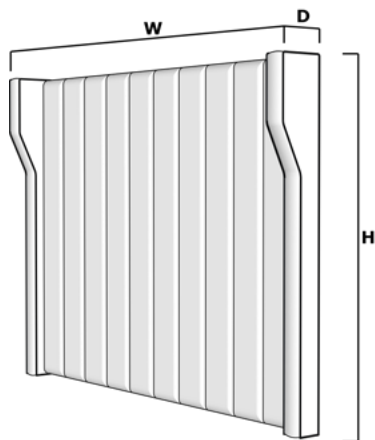

FINITIONS

Laque

Métal décoré

Tissu

Têtes de lit
VIENA

- CAB.VIE.1 W: 185cm D: 20cm H: 160cm
- CAB.VIE.2 W: 195cm D: 20cm H: 160cm
- CAB.VIE.3 W: 215cm D: 20cm H: 160cm

FINITIONS

PUNAISES COMME ACCESSOIRE