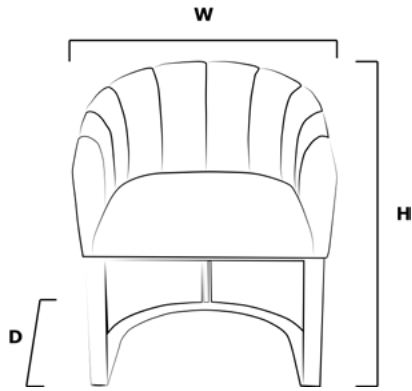

SIL.DEC.1

W: 62cm D: 56cm H: 76cm

FINITIONS

Tissu **C**
Custom fabric

Laque

Black	Blue	Graphite	Vison	Mole	Moka	Smoke	Steam	Stone	Dusty	Marfil	White

Métal décoré

Old Brass	Copper	Niquel moon