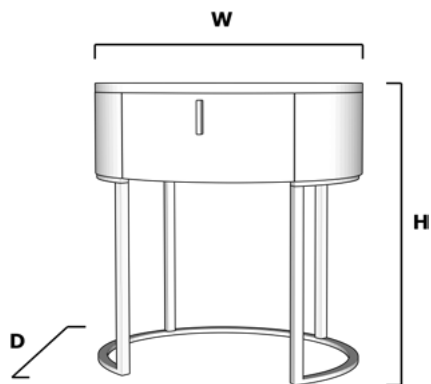

Old Brass Copper Niquel moon

Marbre

Marquina Carrara

Tables de nuit
MALDIKA

MSN.MAL.1

W: 57cm D: 43cm H: 42,5cm

FINITIONS

Tables de nuit
OVAL