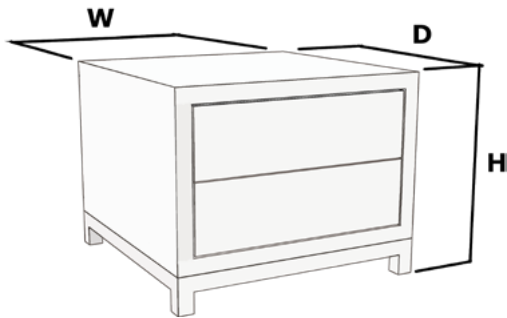

Laque métallisée

Acier

Tables de nuit
STEEL

MSN.STE.1

W: 50cm D: 40cm H: 40cm

FINITIONS

Laque

Laque métallisée