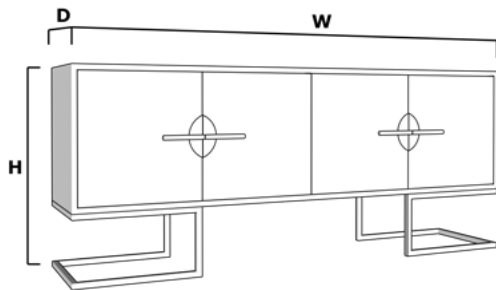

Buffets
TALL BOY

APA.TAL.1

W: 140cm D: 50cm H: 165cm

FINITIONS

Laque

Laque métallisée

Métal décoré

Buffets
VICCES