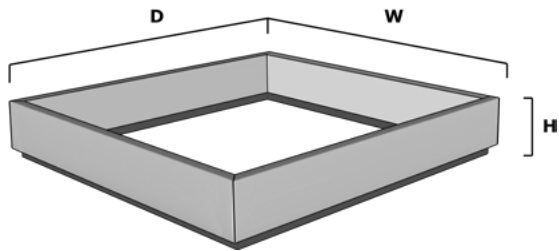

MAR.CAM.1 W: 160cm D: 210 H: 30cm

MAR.CAM.2 W: 170cm D: 210 H: 30cm

MAR.CAM.3 W: 190cm D: 210 H: 30cm

FINITIONS

Laque

Laque métallisée

Tissu

Custom fabric