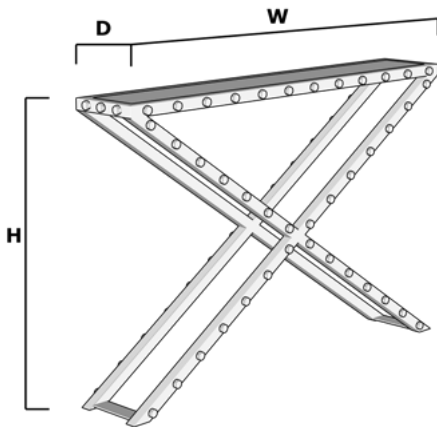

CON.CON.1

W: 120cm D:20cm H: 80cm

FINITIONS

Laque

Black

Cuir naturel

Métal décoré

Old Brass