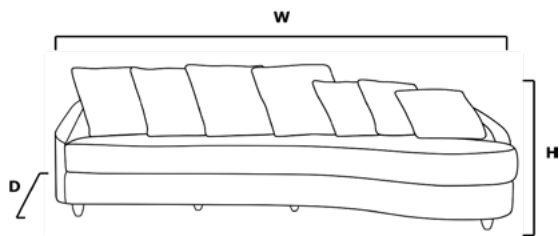

SOF.PAR.2 W: 240cm D: 80cm H: 70cm

SOF.PAR.3 W: 280cm D: 80cm H: 70cm

FINITIONS

Tissu

Custom fabric

Laque

Canapés
SLUG

SOF.SLU.1