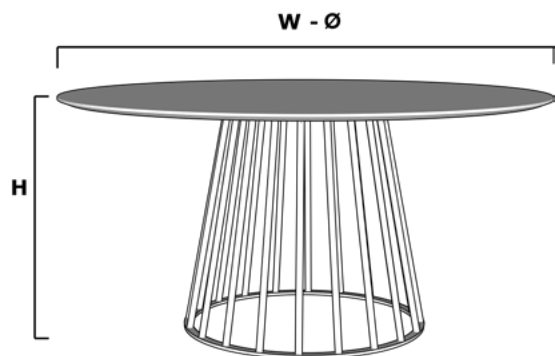

Tables de séjour

EKO

MSC.EKO.1

W: Ø160cm H: 75cm

MSC.EKO.2

W: 240cm D: 100cm H: 75cm

FINITIONS

Laque

Métal décoré

Bois naturel

Marbre

Tables de séjour

FLIP

MSC.FLI.1

W: Ø140cm H: 75cm

MSC.FLI.2