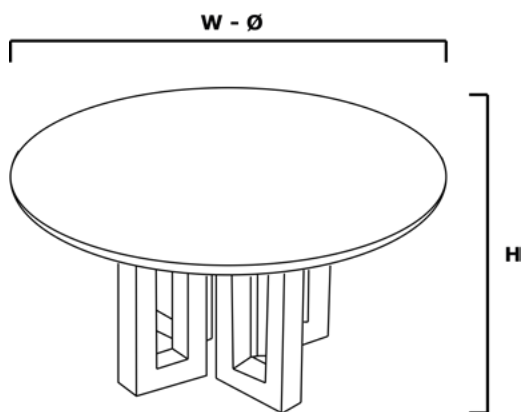

Laque métallisée

Métal décoré

Acier

Tables de séjour
CAPITEL

MSC.CAP.1

W: Ø140cm H: 75cm

MSC.CAP.2

W: Ø160cm H: 75cm