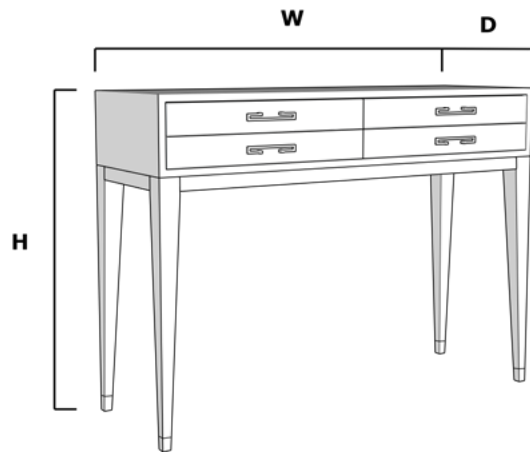

Marbre

Métal décoré

Consoles
MALDIKA TIROIR

CON.MAT.1

W: 120cm D:40cm H: 88cm

FINITIONS

Laque

Métal décoré