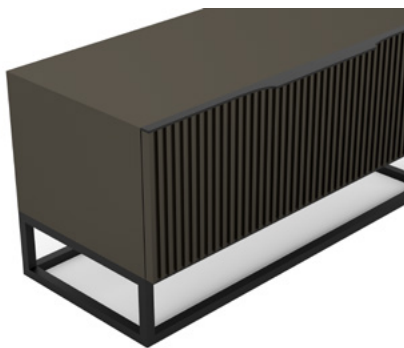

FINITIONS

Laque

Laque métallisée

Métal décoré

Buffets bas
JOIN

- BUC.JOI.1** W: 90cm D:40cm H: 56cm
- BUC.JOI.2** W: 182cm D:40cm H: 56cm
- BUC.JOI.3** W: 274cm D:40cm H: 56cm
- BUC.JOI.4** W: 366cm D:40cm H: 56cm
- BUC.JOI.5** W: 458cm D:40cm H: 56cm
- BUC.JOI.6** W: 550cm D:40cm H: 56cm