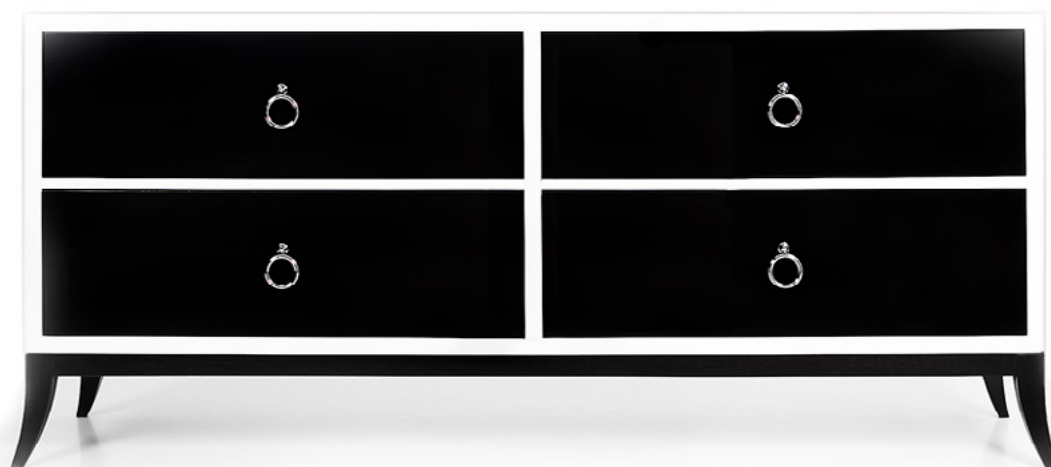

Buffets
SWELL