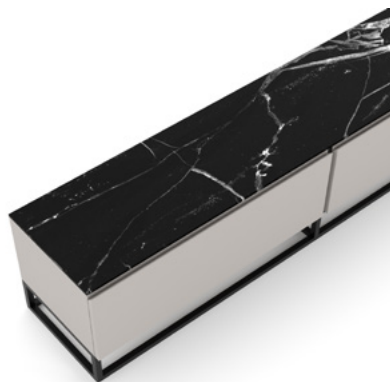

FINITIONS

Laque

Laque métallisée

Métal décoré

Céramique

Buffets bas
LOFT

BUC.LOF.1 W: 120cm D:40cm H: 35cm

BUC.LOF.2 W: 180cm D:40cm H: 35cm