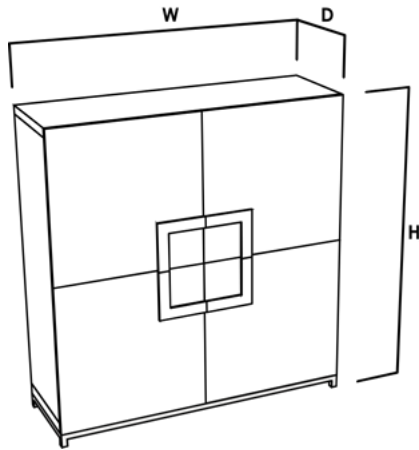

Teinté

Acier

Buffets
STEEL X

APA.STE.1

W: 160cm D: 50cm H: 167cm

FINITIONS

Laque

Laque métallisée