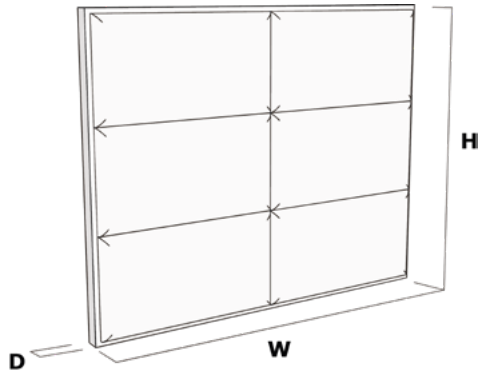

FINITIONS

Laque

Métal décoré

Tissu

Têtes de lit
HARD CHIC

CAB.HAR.1 W: 162cm D: 9.5cm H: 124cm

CAB.HAR.2 W: 172cm D: 9.5cm H: 124cm

CAB.HAR.2 W: 192cm D: 9.5cm H: 124cm