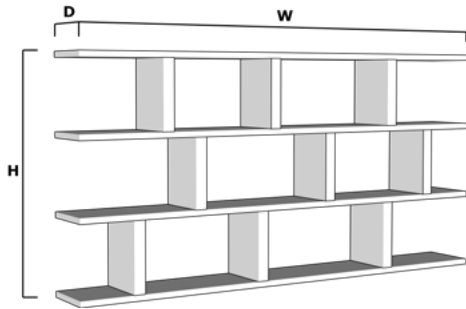

W: 60cm D: 40cm H: 180cm

EST.MAS.2

W: 120cm D: 40cm H: 180cm

FINITIONS

Laque

Métal décoré

Étagères
TAO

- EST.TAO.1 W: 180cm D: 30cm H: 120cm
- EST.TAO.2 W: 180cm D: 30cm H: 159cm
- EST.TAO.3 W: 240cm D: 30cm H: 120cm
- EST.TAO.4 W: 240cm D: 30cm H: 159cm