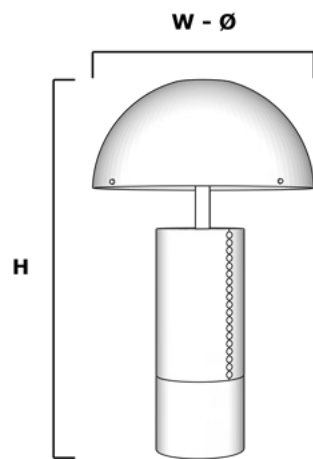

Méthacrylate

Lampes
BULLET

LUM.BUL.1

W: Ø30cm H: 55cm

FINITIONS

Laque

Laque métallisée

Lampes
DEEP