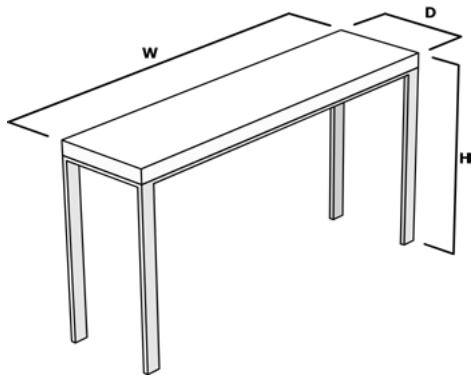

CON.STE.1 W: 90cm D:40cm H: 80cm
CON.STE.2 W: 155cm D:40cm H: 80cm

FINITIONS

Laque

Laque métallisée

Acier