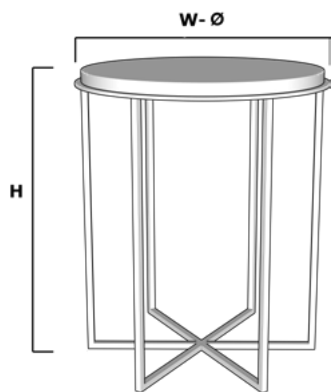

MSA.SEE.1 W: 80cm D: 54cm H: 40cm

MSA.SEE.2 W: 60cm D: 40cm H: 35cm

FINITIONS

Laque

Bois naturel

Tables basses

SEST

MSA.SES.1 W: Ø40cm H: 45cm