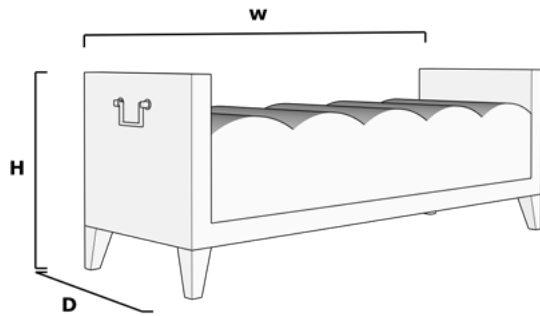

BAN.FLU.1

W: 150cm D: 50cm H: 55cm

FINITIONS

Tissu **C**
Custom fabric

PIEDS ET POIGNÉES EN BRONZE