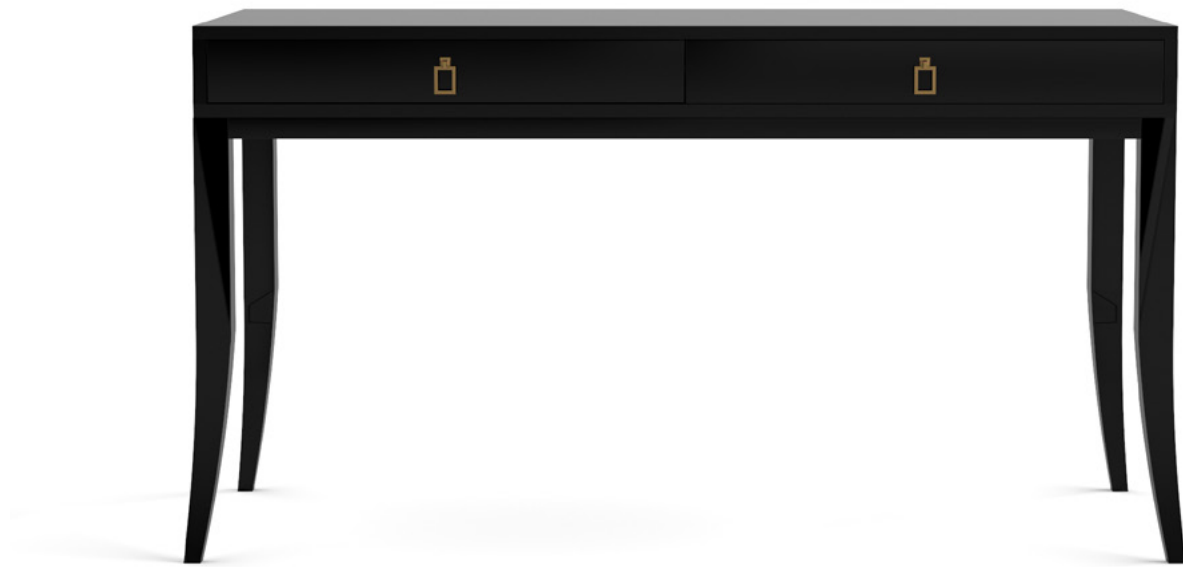

Verre

Métal décoré

Acier

Bureaux
SUTIL

ESC.SUT.1

W: 120cm D: 70cm H: 79cm

FINITIONS

Laque

Teinté

Métal décoré

Acier

Bureaux
SWELL

ESC.SWE.1

W: 140cm D: 50cm H: 75cm

FINITIONS

Bureaux
TEMPLO

ESC.TEM.1

W: 160cm D: 70cm H: 87cm

FINITIONS

Laque

Métal décoré

Acier

Bureaux
VADIM

ESC.VAD.1