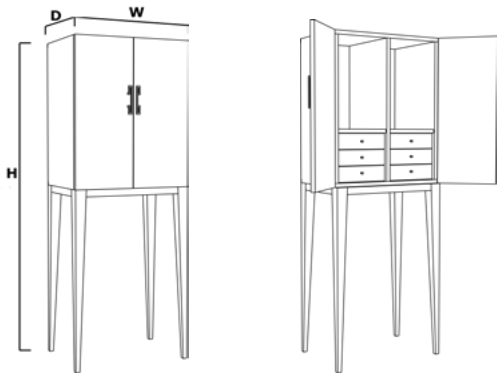

APA.MAL.1

W: 60cm D: 40cm H: 165cm

FINITIONS

Laque

Black

Blue

Graphite

Vison

Mole

Moka

Smoke

Steam

Stone

Dusty

Marfil

White