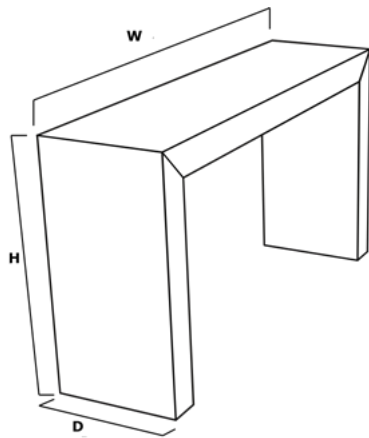

FINITIONS

Laque

Teinté

Métal décoré

Buffets bas
TAO

BUC.TAO.1 W: 200cm D:35cm H: 35cm

BUC.TAO.2 W: 240cm D:35cm H: 35cm

FINITIONS

Bois naturel

Walnut

Laque

Black

CONSOLES

Consoles
ADN

CON.ADN.1

W: 145cm D:40cm H: 80cm