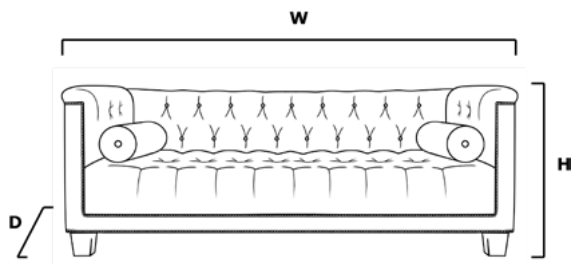

Laque

Teinté

CANAPÉS

Canapés
BOGA

SOF.BOG.1

W: 200cm D: 85cm H: 73cm

FINITIONS

Tissu