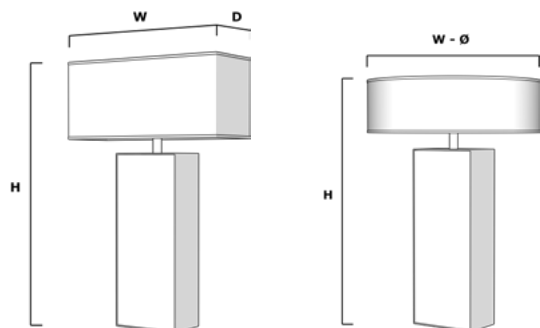

Méthacrylate

Lampes
SHIVA

LUM.SHI.1

W: 40cm D: 20cm H: 65cm

FINITIONS

Laque 
Black

Acier  
Shiny Matt

Lampes
SOPHIS