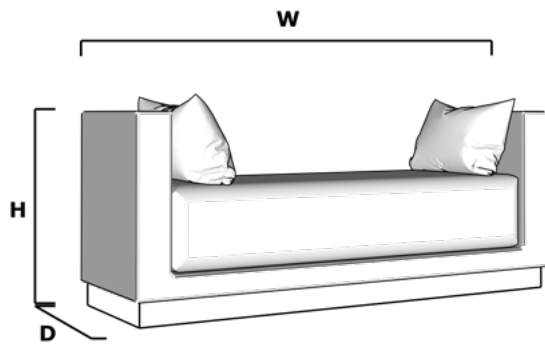

BAN.ERI.1

W: 160cm D: 60cm H: 65cm

FINITIONS

Tissu

C

Custom fabric

Laque