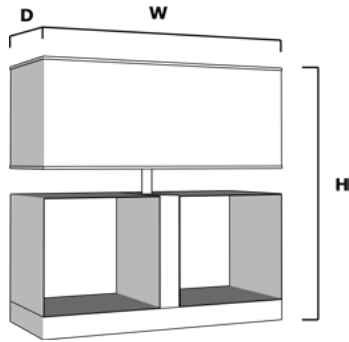

LUM.DEE.1

W: Ø9cm H: 72cm

FINITIONS

Méthacrylate

Acier

Shiny

Lampes
GOLDEN CUBE

LUM.GOL.1