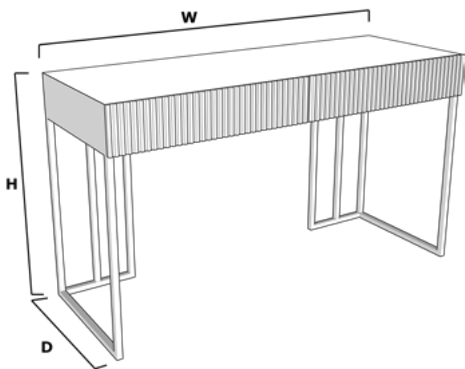

Laque

Teinté

Acier

Bureaux
LINE

ESC.LIN.1

W: 140cm D: 52cm H: 75cm

FINITIONS

Laque