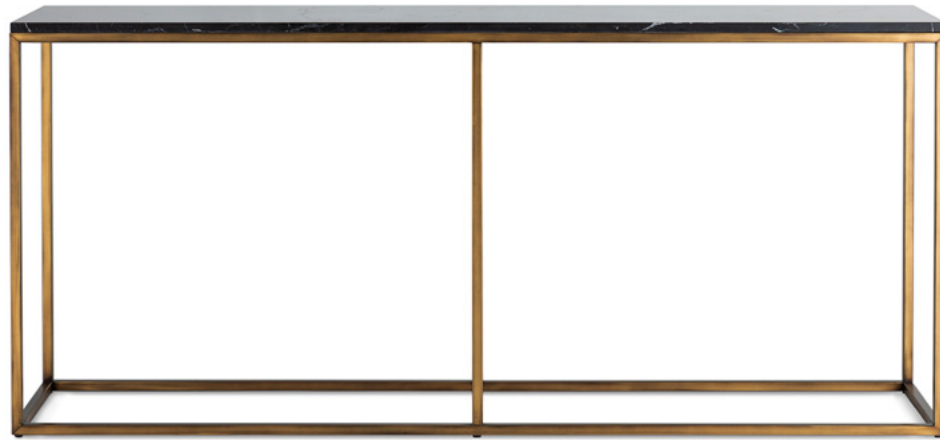

Consoles
STEEL

CON.STE.1 W: 90cm D:40cm H: 80cm
 CON.STE.2 W: 155cm D:40cm H: 80cm

FINITIONS

Laque

Laque métallisée

Acier

Consoles
SUTIL MARBLE

CON.MSU.1