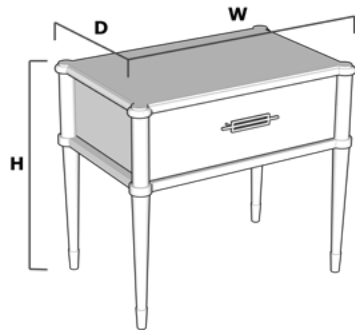

MSN.179.1

W: 60cm D: 40cm H: 55cm

FINITIONS

Laque

Marbre

Marquina