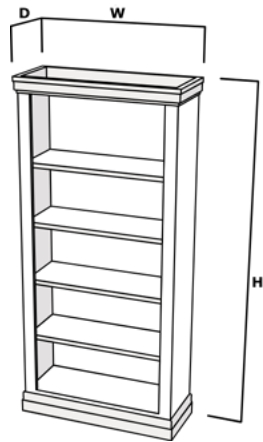

CON.TEM.2 W: 180cm D:40cm H: 86cm

FINITIONS

Laque

Laque métallisée

Acier

ÉTAGÈRES

Étagères
CANON

EST.CAN.1

W: 95cm D: 37cm H: 200cm

FINITIONS

Laque

Teinté

Étagères
EBLA

- EST.EBL.1 W: 200cm D: 41cm H: 194cm
- EST.EBL.2 W: 200cm D: 41cm H: 230cm
- EST.EBL.3 W: 200cm D: 41cm H: 270cm

FINITIONS

Bois naturel