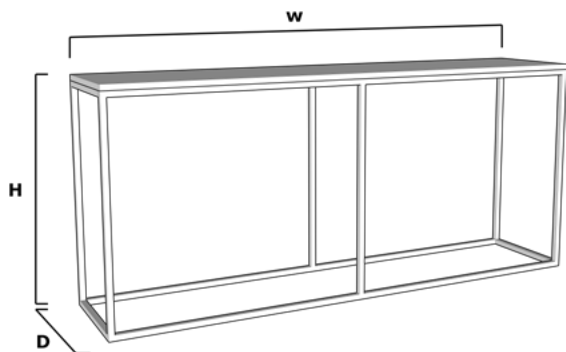

Consoles
STEEL

CON.STE.1 W: 90cm D:40cm H: 80cm
 CON.STE.2 W: 155cm D:40cm H: 80cm

FINITIONS

Laque

Laque métallisée

Acier

Consoles
SUTIL MARBLE

CON.MSU.1