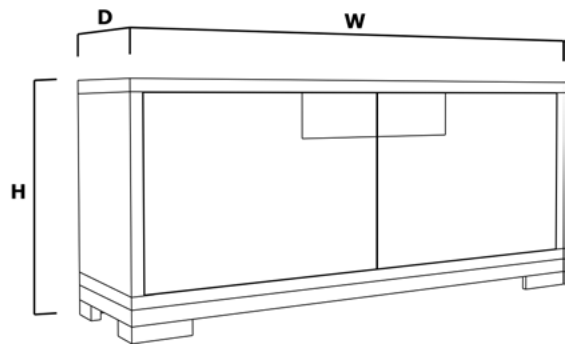

Métal décoré

Céramique

Buffets
STATERA

APA.STA.1

W: 180cm D: 50cm H: 80cm

FINITIONS

Laque

Laque métallisée