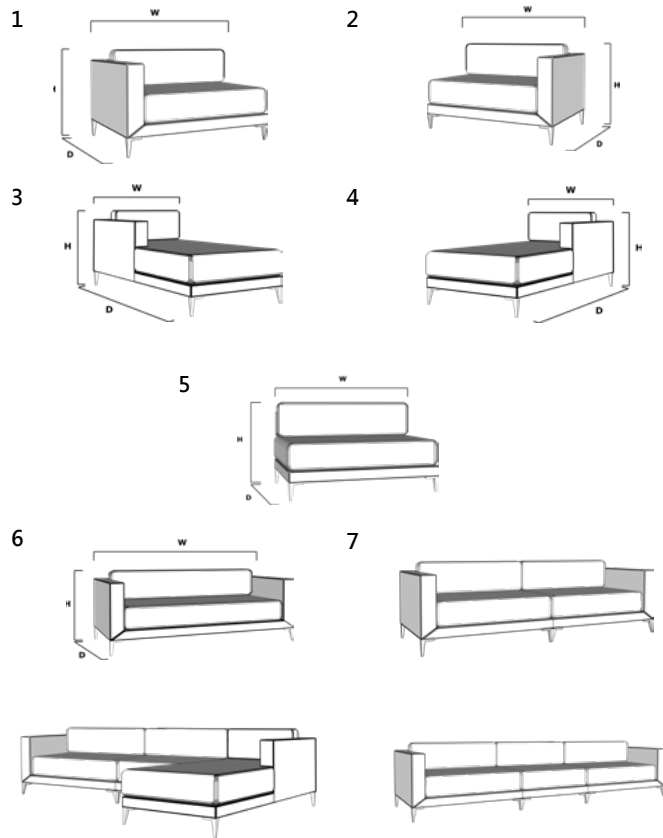

W: 240cm D: 100cm H: 70cm

FINITIONS

Tissu

C

Custom
fabric

Canapés
ZARIF

Canapé modulaire

SOF.ZAR.1 R	W: 140cm D: 90cm H: 80cm
SOF.ZAR.2 L	W: 140cm D: 90cm H: 80cm
SOF.ZAR.3 R	W: 100cm D: 200cm H: 80cm
SOF.ZAR.4 L	W: 100cm D: 200cm H: 80cm
SOF.ZAR.5	W: 120cm D: 90cm H: 80cm
SOF.ZAR.6	W: 220cm D: 90cm H: 80cm
SOF.ZAR.7	W: 280cm D: 90cm H: 80cm