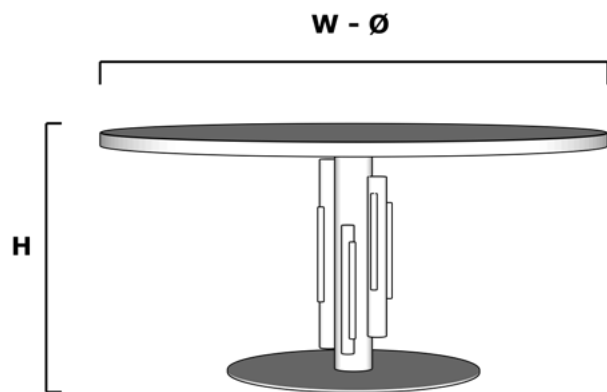

Métal décoré

Acier

TABLES DE SÉJOUR

Tables de séjour
ALEXA

MSC.ALE.1 W: Ø140cm H: 75cm

MSC.ALE.2 W: Ø160cm H: 75cm

FINITIONS

Laque