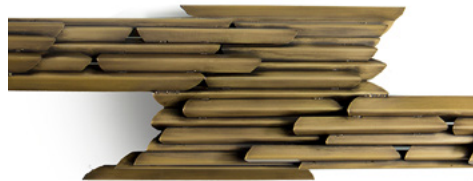

W: 20cm D: 10cm H: 150cm

FINITIONS

Métal décoré

Old Brass

MIROIRS

Miroirs
DOUBLE

ESP.DO.U.1

W: 100cm D: 3cm H: 200cm