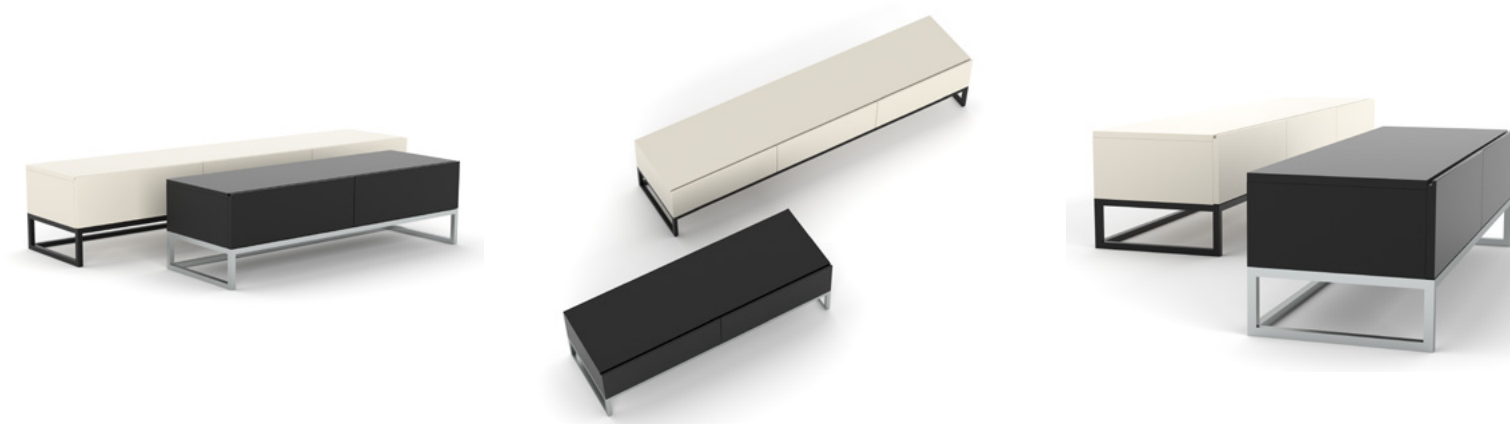

FINITIONS

Laque

Laque métallisée

Métal décoré

Céramique

Buffets bas
LOFT

BUC.LOF.1 W: 120cm D:40cm H: 35cm

BUC.LOF.2 W: 180cm D:40cm H: 35cm

FINITIONS

Laque

Laque métallisée

Métal décoré

Acier

Buffets bas
SUTIL

BUC.SUT.1

W: 240cm D:40cm H: 45cm

FINITIONS

Laque

Teinté

Métal décoré

Buffets bas
TAO

BUC.TAO.1 W: 200cm D:35cm H: 35cm

BUC.TAO.2 W: 240cm D:35cm H: 35cm

FINITIONS