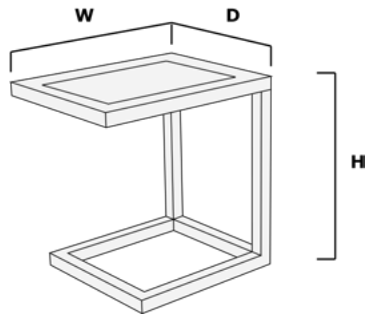

MSA.LI.1

W: 45cm D: 30cm H: 55cm

FINITIONS

Laque

Métal décoré

Bois naturel