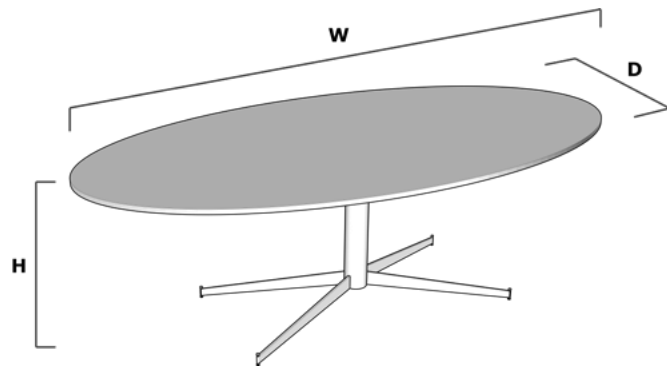

Tables de séjour

EKO

MSC.EKO.1

W: Ø160cm H: 75cm

MSC.EKO.2

W: 240cm D: 100cm H: 75cm

FINITIONS

Laque