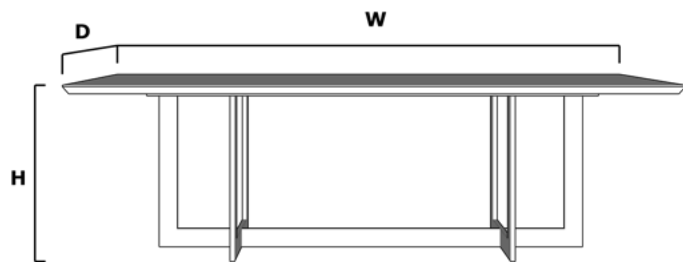

W: Ø160cm H: 75cm

FINITIONS

Laque

Métal décoré

Marbre

Tables de séjour
LARGE NEW

MSC.LAN.1

W: 220cm D:100cm H: 75cm