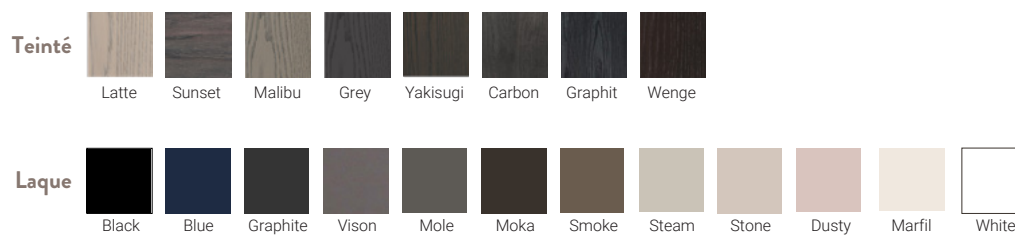

CON.ADN.1

W: 145cm D:40cm H: 80cm

FINITIONS