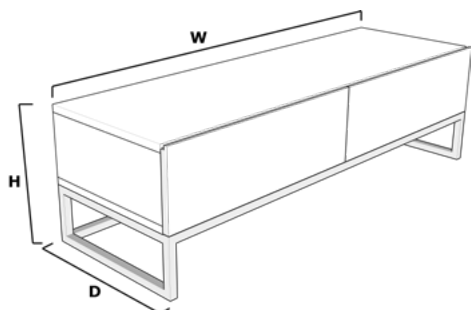

BUC.DEE.1

W: 200cm D:50cm H: 51cm

FINITIONS

Laque

Laque métallisée

Acier

Buffets bas
JOIN THE LINE

- BUC.JTL.1** W: 90cm D:40cm H: 56cm
- BUC.JTL.2** W: 182cm D:40cm H: 56cm
- BUC.JTL.3** W: 274cm D:40cm H: 56cm
- BUC.JTL.4** W: 366cm D:40cm H: 56cm
- BUC.JTL.5** W: 458cm D:40cm H: 56cm
- BUC.JTL.6** W: 550cm D:40cm H: 56cm

FINITIONS

Laque

Laque métallisée

Métal décoré

Buffets bas
JOIN

- BUC.JOI.1** W: 90cm D:40cm H: 56cm
- BUC.JOI.2** W: 182cm D:40cm H: 56cm
- BUC.JOI.3** W: 274cm D:40cm H: 56cm
- BUC.JOI.4** W: 366cm D:40cm H: 56cm
- BUC.JOI.5** W: 458cm D:40cm H: 56cm
- BUC.JOI.6** W: 550cm D:40cm H: 56cm

FINITIONS

Laque

Laque métallisée

Métal décoré

Céramique

Buffets bas
LOFT

BUC.LOF.1 W: 120cm D:40cm H: 35cm

BUC.LOF.2 W: 180cm D:40cm H: 35cm