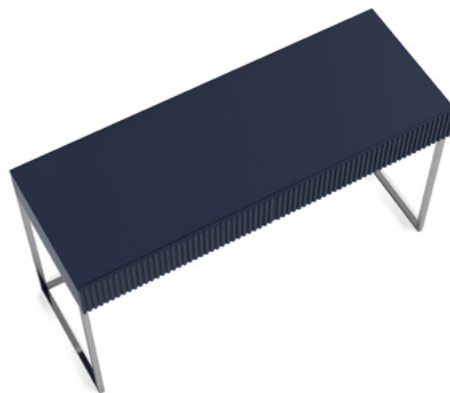

Laque métallisée

Métal décoré

Acier