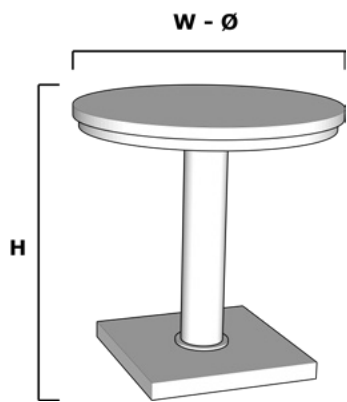

MSAJED.1

W: Ø46cm H: 46cm

FINITIONS