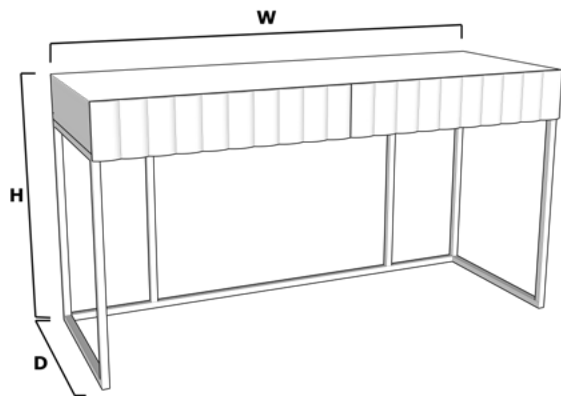

ESC.WAV.1

W: 140cm D: 52cm H: 75cm

FINITIONS

Laque

Laque métallisée

Métal décoré

Acier