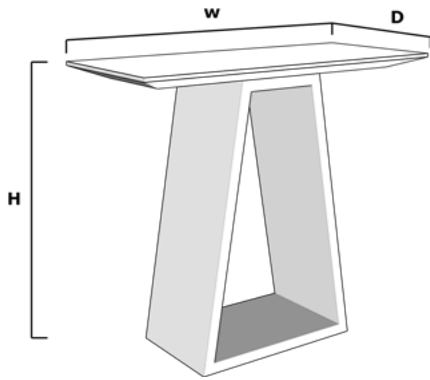

CON.TAO.1

W: 90cm D:40cm H: 90cm

FINITIONS

Bois naturel

Walnut

Laque

Black