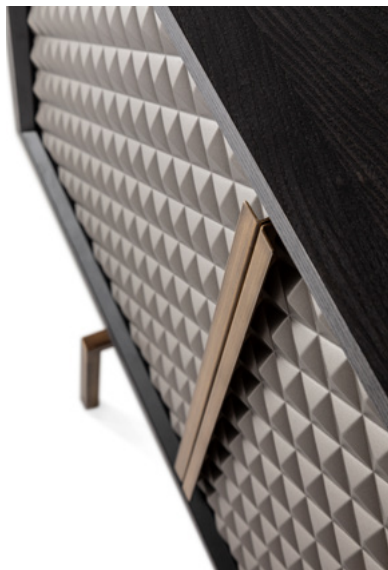

Métal décoré