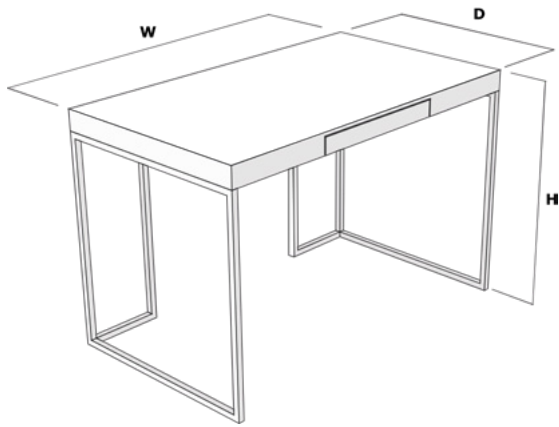

Verre

Métal décoré

Acier

Bureaux
SUTIL

ESC.SUT.1

W: 120cm D: 70cm H: 79cm

FINITIONS

Laque