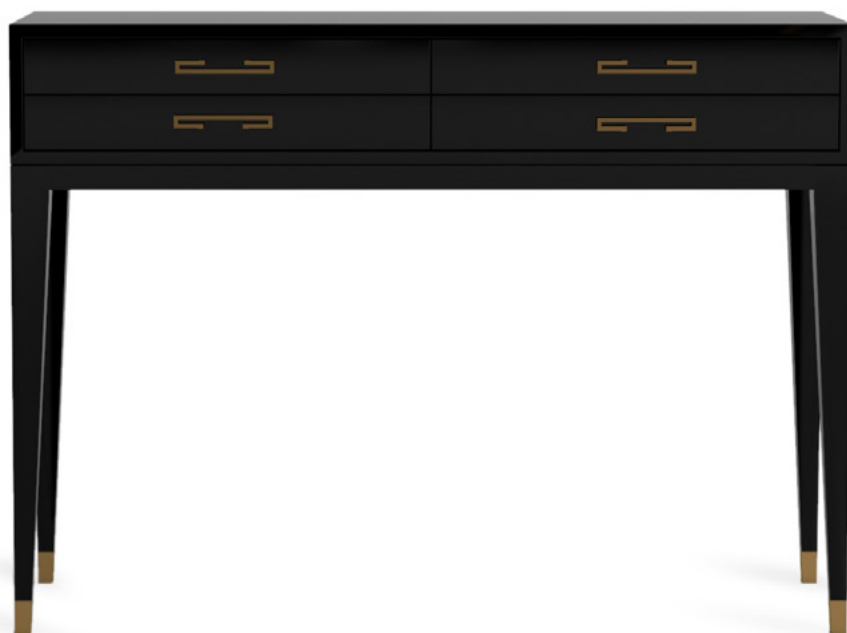

Cuir naturel

Métal décoré

Old Brass

Consoles
LOFT

CON.LOF.1 W: 120cm D:40cm H: 80cm

CON.LOF.2 W: 180cm D:40cm H: 80cm

FINITIONS

Laque

Laque métallisée

Métal décoré

Acier

Consoles
MALDIKA

CON.MAL.1

W: 120cm D:38cm H: 70cm

FINITIONS

Laque

Marbre

Métal décoré

Consoles
MALDIKA TIROIR

CON.MAT.1

W: 120cm D:40cm H: 88cm

FINITIONS

Laque

Métal décoré