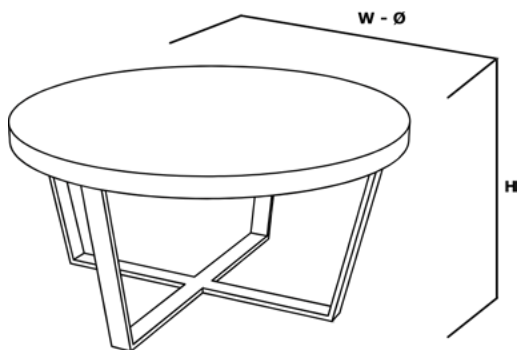

Teinté

Laque

Métal décoré

Tables de séjour
BABEL

MSC.BAB.1

W: Ø150cm H: 75cm

FINITIONS

Laque