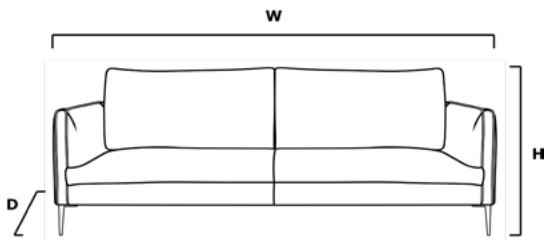

SOF.SOI.1

W: 200cm D: 97cm H: 94cm

SOF.SOI.2

W: 243cm D: 97cm H: 94cm

FINITIONS

Tissu

C

Custom
fabric