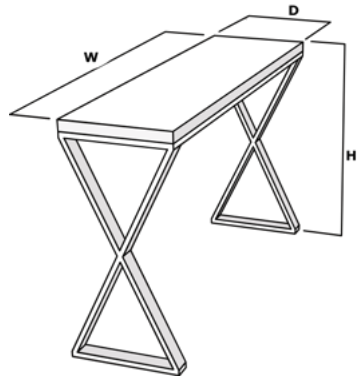

W: 90cm D:40cm H: 90cm

FINITIONS

Bois naturel

Walnut

Laque

Black

Consoles
TEMPLO

CON.TEM.1 W: 140cm D:40cm H: 86cm