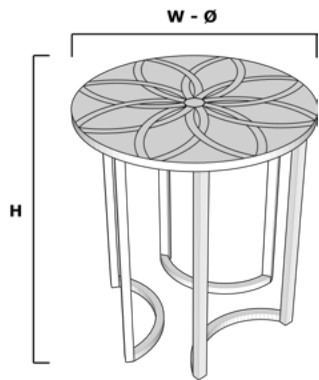

Miroir ancien

Tables basses
SUTIL

- MSA.SUT.1 W: 60cm D: 60cm H: 50cm
- MSA.SUT.2 W: 80cm D: 80cm H: 40cm
- MSA.SUT.2 W: 110cm D: 110cm H: 40cm

FINITIONS

Tables basses

TRÉ

MSA.TRE.1

W: Ø60cm H: 60cm