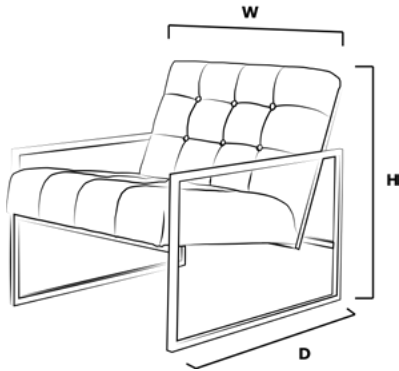

Custom fabric

Laque

CHAISES ET FAUTEUILS

Chaises et fauteuils
BERLIJN

SIO.BER.1

W: 71cm D: 85cm H: 76cm

FINITIONS

Tissu