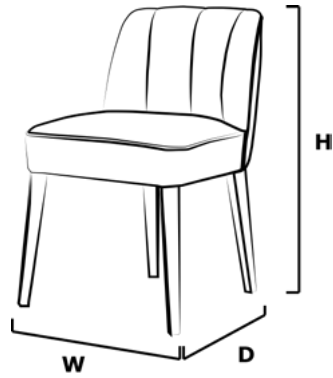

Chaises et fauteuils
SITA

SIL.SIT.1

W: 52cm D: 55cm H: 80cm

FINITIONS

Tissu **C**
Custom fabric

Laque

Black	Blue	Graphite	Vison	Mole	Moka	Smoke	Steam	Stone	Dusty	Marfil	White
-------	------	----------	-------	------	------	-------	-------	-------	-------	--------	-------