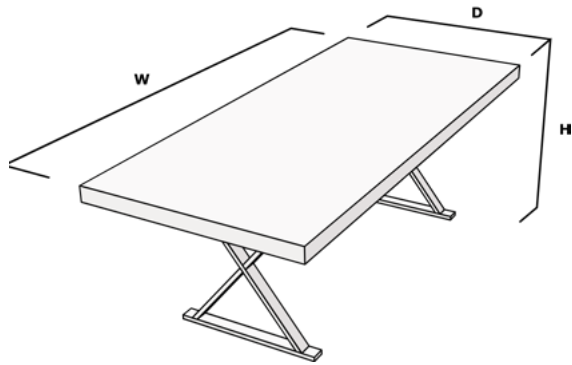

Bois naturel

Walnut

Tables de séjour
TEMPLO

- MSC.TEM.1** W: 180cm D: 160cm H: 78cm
- MSC.TEM.2** W: 200cm D: 90cm H: 78cm
- MSC.TEM.3** W: 220cm D: 100cm H: 78cm

FINITIONS

Laque

Teinté

Métal décoré