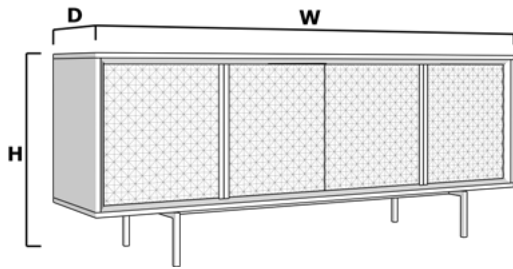

APA.LOS.1

W: 200cm D: 50cm H: 80cm

FINITIONS

Laque

Laque métallisée

Teinté

Métal décoré