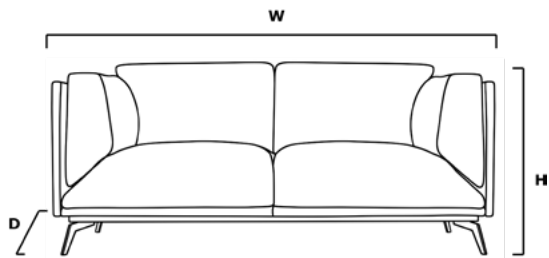

SOF.TEA.1

W: 180cm D: 78cm H: 80cm

SOF.TEA.2

W: 220cm D: 78cm H: 80cm

FINITIONS

Tissu

C

Custom fabric

Laque

Black

Blue

Graphite

Vison

Mole

Moka

Smoke

Steam

Stone

Dusty

Marfil

White

Métal décoré

Old Brass

Copper

Niquel moon