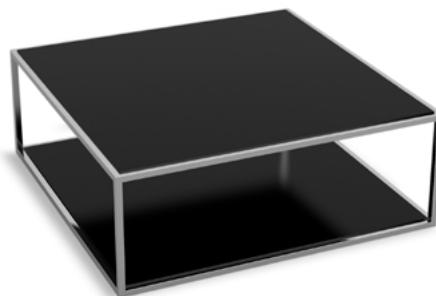

Miroir ancien

Tables basses
SUTIL

- MSA.SUT.1 W: 60cm D: 60cm H: 50cm
- MSA.SUT.2 W: 80cm D: 80cm H: 40cm
- MSA.SUT.2 W: 110cm D: 110cm H: 40cm

FINITIONS

Tables basses

TRÉ

MSA.TRE.1

W: Ø60cm H: 60cm