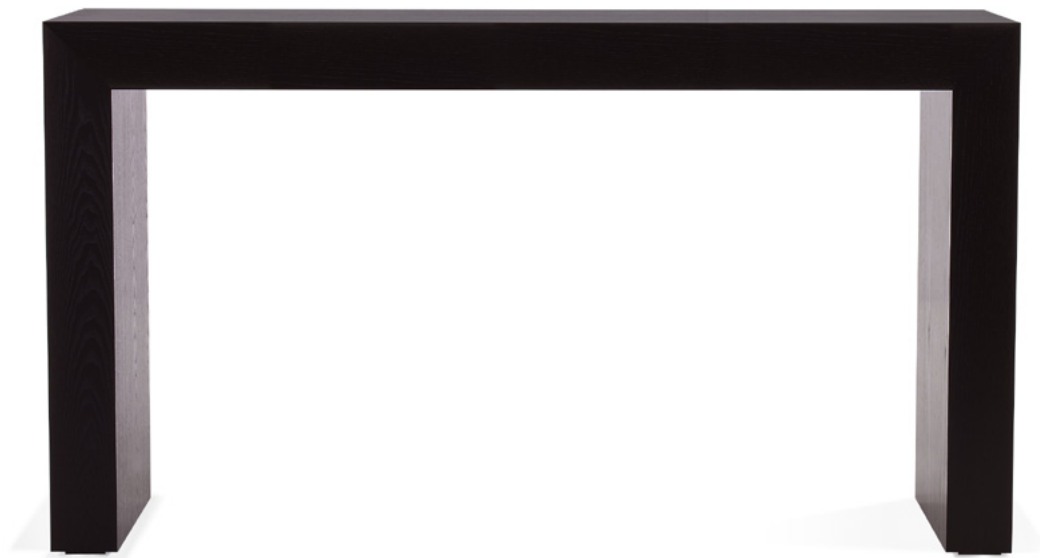

Bois naturel

Walnut

Laque

Black

CONSOLES

Consoles
ADN

CON.ADN.1

W: 145cm D:40cm H: 80cm