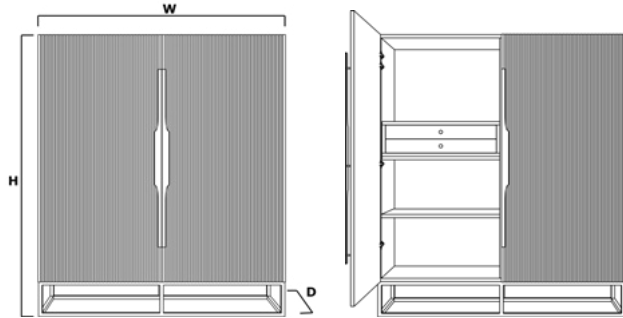

Buffets
TALL BOY

APA.TAL.1

W: 140cm D: 50cm H: 165cm

FINITIONS

Laque

Laque métallisée

Métal décoré

Buffets
VICCES