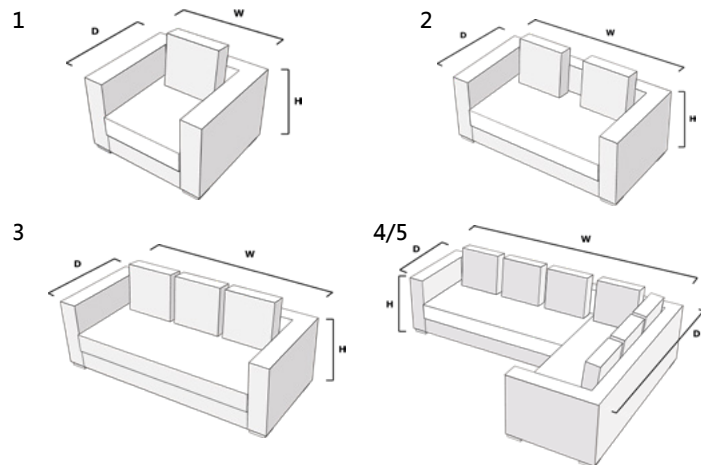

SOF.ZEN.1	W: 110cm D: 95cm H: 71cm
SOF.ZEN.2	W: 185cm D: 95cm H: 71cm
SOF.ZEN.3	W: 220cm D: 95cm H: 71cm
SOF.ZEN.4 R	W: 275cm D: 250/95cm H: 71cm
SOF.ZEN.5 L	W: 275cm D: 250/95cm H: 71cm

FINITIONS

Tissu C
Custom fabric