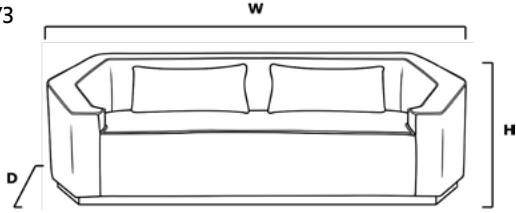

C

Custom
fabric

Laque

Black

Canapés
PARADISE

1

2/3

SOF.PAR.1 W: 110cm D: 80cm H: 70cm