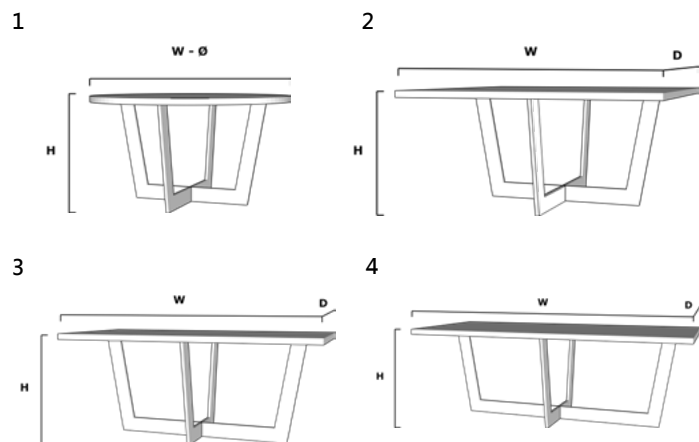

MSC.LAN.2

W: 250cm D:100cm H: 75cm

FINITIONS

Métal décoré

Old Brass Copper Niquel moon

Acier

Shiny Matt

Céramique

Marquina Calacatta Himalaya Crystal

Tables de séjour
SLIM

- MSC.SLI.1 W: Ø140cm H: 75cm
- MSC.SLI.2 W: 160cm D: 160cm H: 75cm
- MSC.SLI.3 W: 180cm D: 90cm H: 75cm
- MSC.SLI.4 W: 220cm D: 100cm H: 75cm

FINITIONS