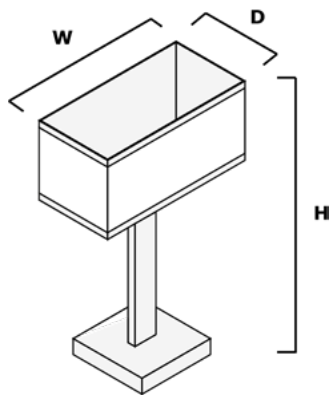

LUM.SHI.1

W: 40cm D: 20cm H: 65cm

FINITIONS

Laque
Black

Acier
Shiny Matt