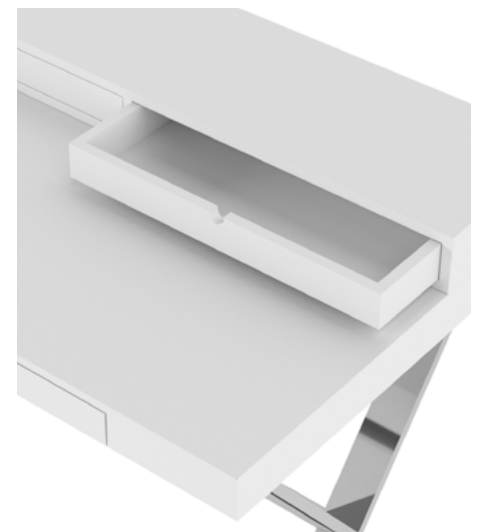

Teinté

Métal décoré

Acier

Bureaux
SWELL

ESC.SWE.1

W: 140cm D: 50cm H: 75cm

FINITIONS

Bureaux
TEMPLO

ESC.TEM.1

W: 160cm D: 70cm H: 87cm

FINITIONS

Laque

Métal décoré

Acier

Bureaux
VADIM

ESC.VAD.1