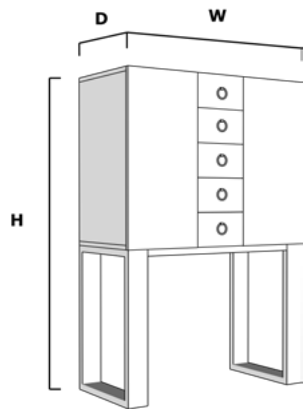

1. INDOOR

MOBILIER DESTINÉ À L'HÔTELLERIE

BODENMANN
AGENCEMENT D'ESPACES

BUREAU D'ÉTUDE - MENUISERIE - ÉBÉNISTERIE - AMEUBLEMENT

INDEX

BUFFETS	5-35
BUFFETS BAS.....	37-49
CONSOLES.....	51-77
ÉTAGÈRES.....	79-87
BUREAUX	89-107
TABLES DE SÉJOUR	109-127
TABLES BASSES	129-163

TÊTES DE LIT.....	165-181
TABLES DE NUIT.....	183-201
BANCS	203-219
CHAISES ET FAUTEUILS	221-247
CANAPÉS	249-267
LAMPES	269-287
MIROIRS	289-297

BUFFETS

Buffets
AD HOC

APA.ADH.1

W: 100cm D: 47cm H: 150cm

FINITIONS