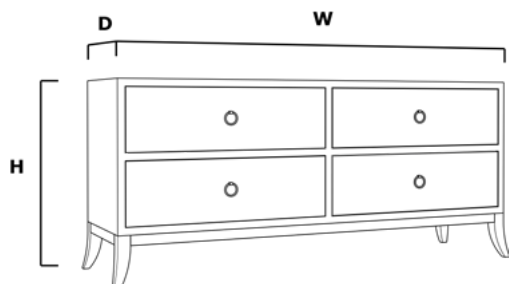

Teinté

Métal décoré

Buffets
SWELL

APA.SWE.1

W: 180cm D: 50cm H: 80cm

FINITIONS

Laque

Laque métallisée