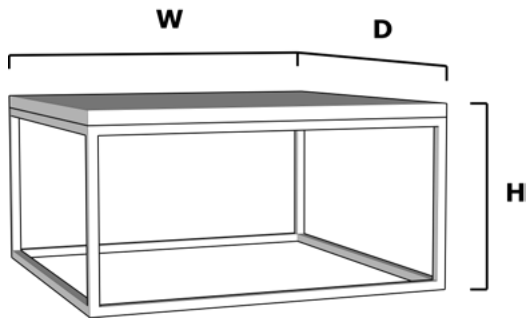

Métal décoré

Acier

Tables basses
BASIC

- MSA.BAS.1 W: 60cm D: 60cm H: 50cm
- MSA.BAS.2 W: 80cm D: 80cm H: 40cm
- MSA.BAS.3 W: 100cm D: 100cm H: 40cm

FINITIONS

Laque

Laque métallisée

Métal décoré

Tables basses
BIJOU

MSA.BIJ.1

W: Ø40cm H: 44cm

MSA.BIJ.2

W: 70cm D: 40cm H: 35cm

FINITIONS

Métal liquide

Gold