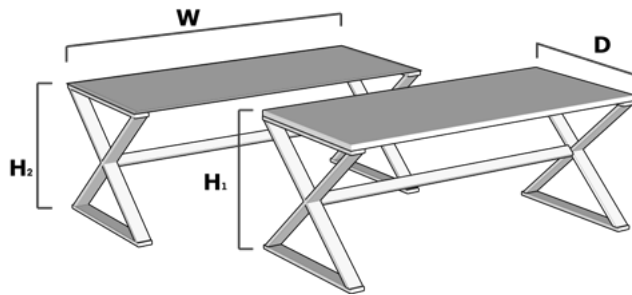

Laque métallisée

Métal décoré

Acier

Bureaux
MALDIKA

ESC.MAL.1

W: 140cm D: 50cm H: 79cm

FINITIONS

Bureaux
PLAT