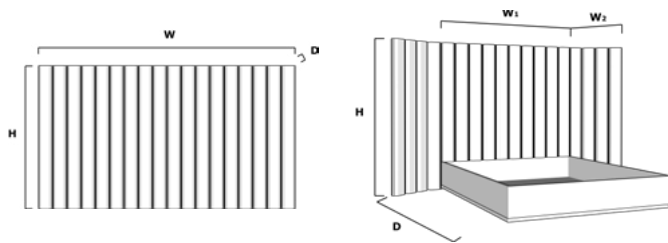

FINITIONS

Laque

Métal décoré

Tissu

Custom fabric

Têtes de lit
HIGHLIGHT

CAB.HIG.1 W: 306cm D: 6cm H: 180cm

CAB.HIG.2 W: 324cm D: 6cm H: 180cm