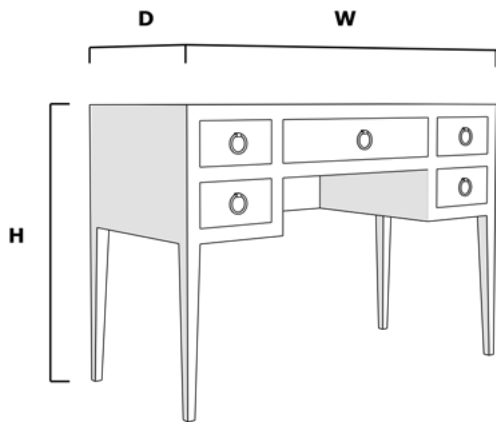

ESC.TEM.1

W: 160cm D: 70cm H: 87cm

FINITIONS

Laque

Métal décoré

Acier

Bureaux
VADIM

ESC.VAD.1