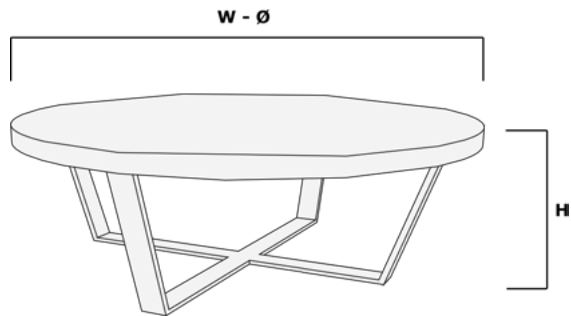

MSA.BAB.1 W: Ø80cm H: 40cm

MSA.BAB.2 W: Ø100cm H: 40cm

FINITIONS

Laque

Laque métallisée

Métal décoré

Acier