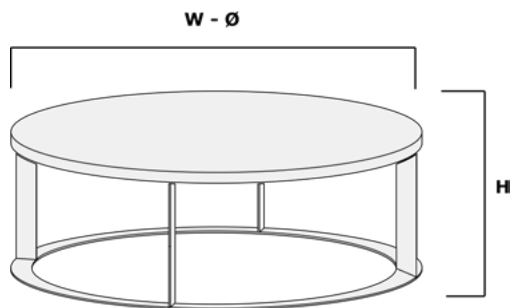

Marbre

Marquina

Tables basses
BRANCH

MSA.BRA.1

W: Ø40cm H: 50cm

FINITIONS

Laque

Métal décoré

Marbre

Tables basses
JEDYNA

MSAJED.1

W: Ø46cm H: 46cm

FINITIONS

Tables basses

KREIS

MSA.KRE.1 W: Ø50cm H: 50cm