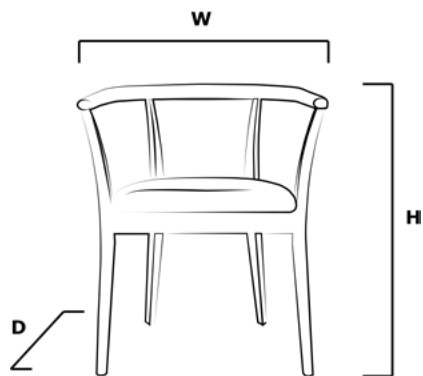

SIL.MIN.1

W: 58cm D: 55cm H: 73cm

FINITIONS

Tissu

C

Custom fabric

Laque

Teinté