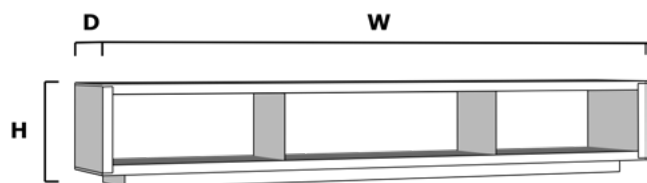

FINITIONS

Laque

Teinté

Métal décoré

Buffets bas
TAO

BUC.TAO.1 W: 200cm D:35cm H: 35cm

BUC.TAO.2 W: 240cm D:35cm H: 35cm

FINITIONS