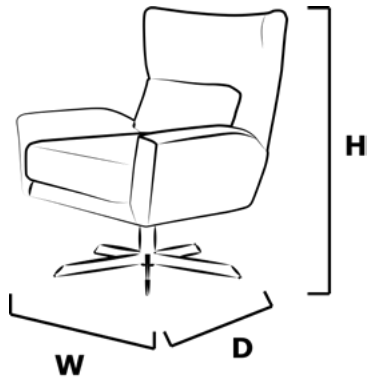

Métal décoré

Old Brass	Copper	Niquel moon
-----------	--------	-------------

Chaises et fauteuils
IRINA

SIO.IRI.1

W: 84cm D: 84cm H: 98cm

FINITIONS

Tissu **C**
Custom fabric

Laque