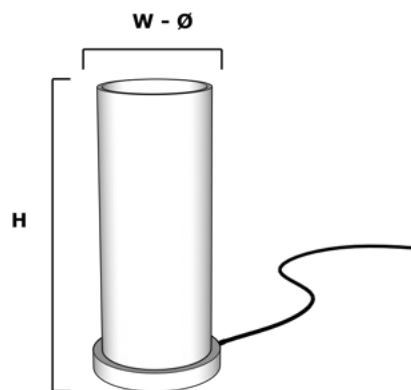

LUM.BAL.1

W: Ø15cm H: 31cm

FINITIONS

Laque

Méthacrylate