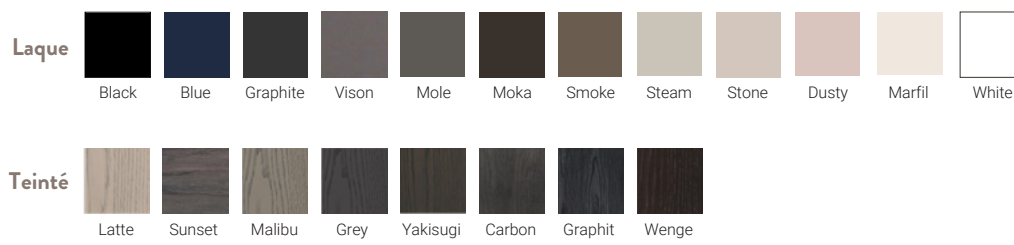

Marbre

Tables basses
JEDYNA

MSAJED.1

W: Ø46cm H: 46cm

FINITIONS

Tables basses

KREIS

MSA.KRE.1 W: Ø50cm H: 50cm