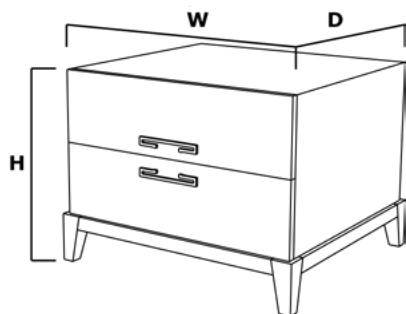

Old Brass Copper Niquel moon

Marbre

Marquina Carrara

Tables de nuit
MALDIKA

MSN.MAL.1

W: 57cm D: 43cm H: 42,5cm

FINITIONS

Tables de nuit
OVAL