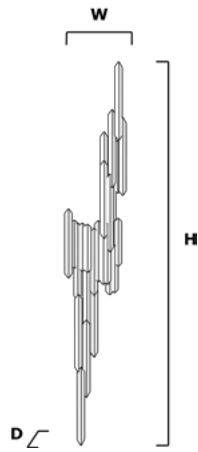

LUM.SOP.1 W: 40cm D: 15cm H: 63cm

LUM.SOP.2 W: Ø40cm H: 57cm

FINITIONS

Laque

Métal décoré

Céramique

Lampes
ZEUS

LUM.ZEU.1

W: 20cm D: 10cm H: 150cm

FINITIONS

Métal décoré

Old Brass

MIROIRS

Miroirs
DOUBLE

ESP.DO.U.1

W: 100cm D: 3cm H: 200cm