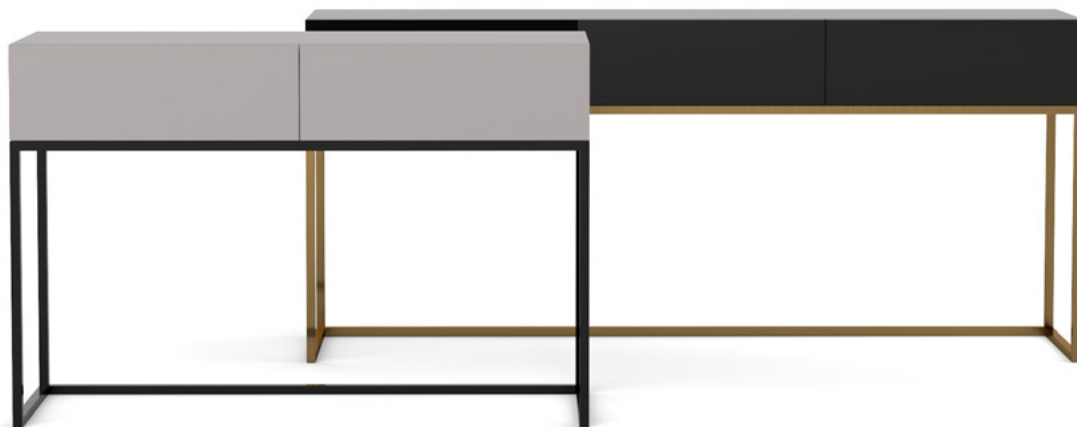

Cuir naturel

Métal décoré

Old Brass

Consoles
LOFT

CON.LOF.1 W: 120cm D:40cm H: 80cm

CON.LOF.2 W: 180cm D:40cm H: 80cm

FINITIONS

Laque