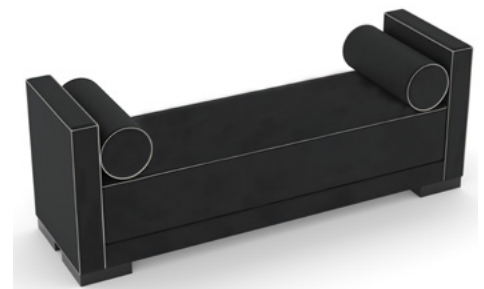

BAN.CON.2 W: 200cm D: 60cm H: 63cm

FINITIONS

Tissu

Custom fabric

Laque

Bancs
DEFER

BAN.DEF.1 W: 120cm D: 40cm H: 41cm

BAN.DEF.2 W: 150cm D: 40cm H: 41cm