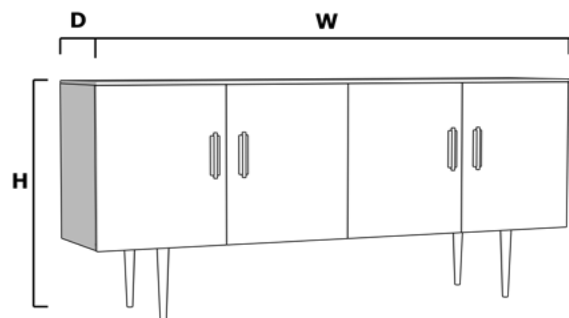

Laque métallisée

Acier

Buffets
EKILIVRIO

APA.EKI.1

W: 180cm D: 40cm H: 80cm

FINITIONS

Laque

Laque métallisée