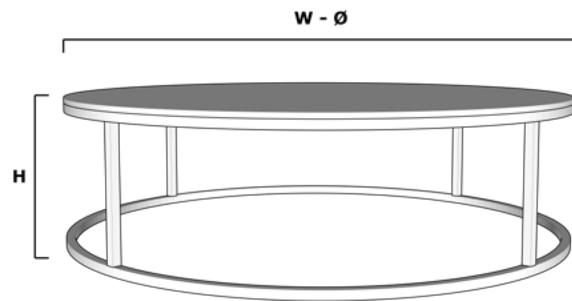

MSA.UNI.1

W: Ø120cm H: 35cm

FINITIONS

Métal décoré

Copper

Céramique

Lux