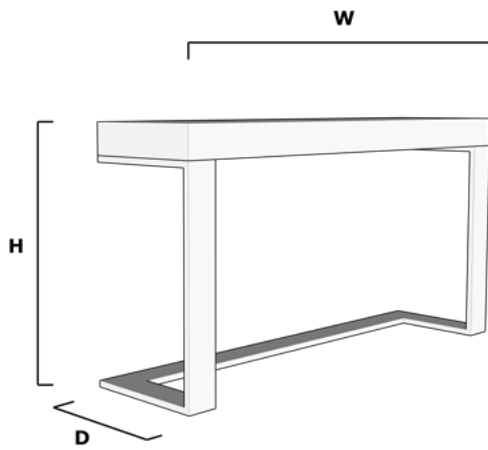

Consoles
OBERSTEN

CON.OBE.1

W: 120cm D:40cm H: 80cm

FINITIONS

Laque

Laque métallisée

Métal décoré

Consoles
SKEW